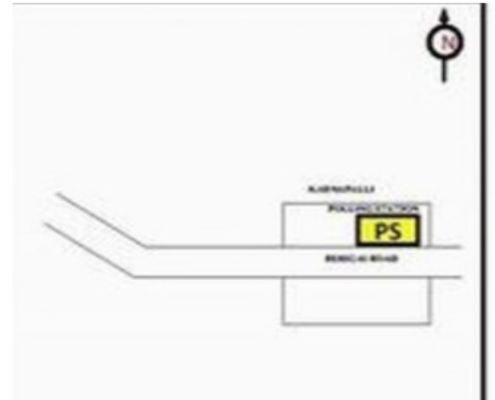

Key MAP View