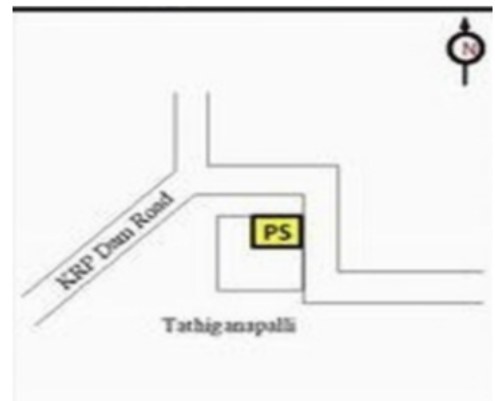

Key MAP View