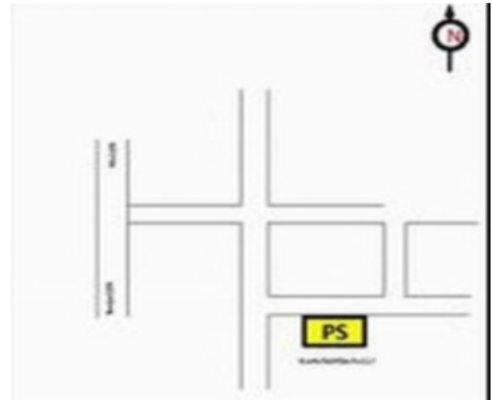

Key MAP View