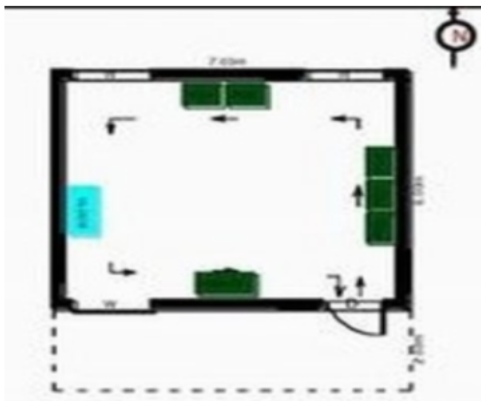

Google Map View

Polling Station Building Front View

Polling Station Front View

Cad View

Key MAP View

சட்டமன்றத் தொகுதியின் எண் மற்றும் பெயர் : 55-ஓசூர்  
பிரிவு எண் மற்றும் பெயர் 1-முத்தாளி (வ.கி) மற்றும் (ஊ), அட்டீர் வார்டு 4