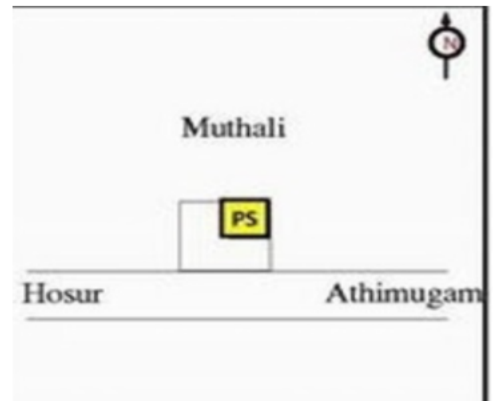

Google Map View

Polling Station Building Front View

Polling Station Front View

Cad View

Key MAP View

சட்டமன்றத் தொகுதியின் எண் மற்றும் பெயர் : 55-ஓசூர்  
பிரிவு எண் மற்றும் பெயர் 1-முத்தாளி (வ.கி) மற்றும் (ஊ), அட்டீர் வார்டு 4