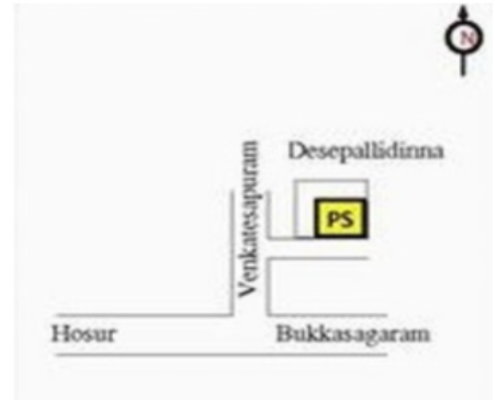

Cad View

Key MAP View