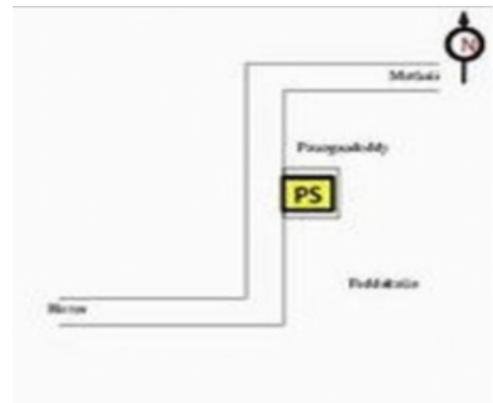

Key MAP View