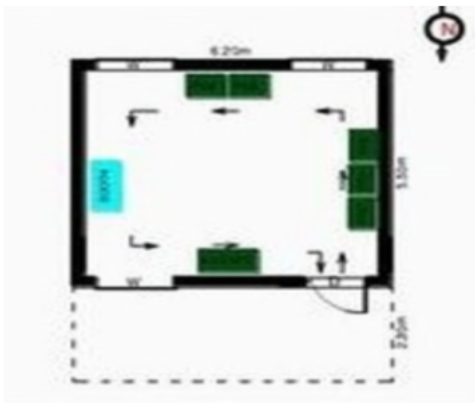

கையொப்பம்

Nazri Naksha

Google Map View

Polling Station Building Front View

Polling Station Front View

Cad View

Key MAP View

| | | | | | | | | | | | |
|----|------------|---|--------------------|------|------------|--|--------------------|----|------------|---|--------------------|
| 1 | ZBC2383180 | பெயர் : சீனிவாசய்யா தந்தை பெயர்: சென்னகேசவய்யா வீட்டு எண் : 1 வயது : 70 பாலினம் : ஆண் | Photo is available | 2 | ZBC2383172 | பெயர் : ராஜம்மாள் கணவர் பெயர்: சீனிவாசய்யா வீட்டு எண் : 1 வயது : 65 பாலினம் : பெண் | Photo is available | 3 | ZBC2383321 | பெயர் : லலிதா கணவர் பெயர்: சீனிவாஸ் வீட்டு எண் : 1 வயது : 41 பாலினம் : பெண் | Photo is available |
| 4 | ZBC2245207 | பெயர் : சுகித்ரா கணவர் பெயர்: பாலப்பா வீட்டு எண் : 1 வயது : 41 பாலினம் : பெண் | Photo is available | 5 | ZBC2245215 | பெயர் : நீலம்மா கணவர் பெயர்: மஞ்சநாத ரெட்டி வீட்டு எண் : 1 வயது : 38 பாலினம் : பெண் | Photo is available | 6 | ZBC2383099 | பெயர் : மூர்த்தி தந்தை பெயர்: இராமசாமி வீட்டு எண் : 1 வயது : 38 பாலினம் : ஆண் | Photo is available |
| 7 | ZBC1052554 | பெயர் : லக்ஷ்மி கணவர் பெயர்: ஆஞ்சப்பா வீட்டு எண் : 1 வயது : 36 பாலினம் : பெண் | Photo is available | # 8 | ZBC2245199 | பெயர் : சுகித்ரா லக்ஷ்மிரெட்டி கணவர் பெயர்: நஞ்சாரெட்டி வீட்டு எண் : 1 வயது : 30 பாலினம் : பெண் | Photo is available | 9 | ZBC2383214 | பெயர் : ராமன் தந்தை பெயர்: கன்னியப்பன் வீட்டு எண் : 1 வயது : 28 பாலினம் : ஆண் | Photo is available |
| 10 | ZBC2886521 | பெயர் : தாயப்பா தந்தை பெயர்: புகழப்பா வீட்டு எண் : 1-9 வயது : 59 பாலினம் : ஆண் | Photo is available | # 11 | ZBC3944816 | பெயர் : நவீன் மு தந்தை பெயர்: முனிநாராயணன் வீட்டு எண் : 1/14 வயது : 19 பாலினம் : ஆண் | Photo is available | 12 | ZBC1052471 | பெயர் : பிரமிளா கணவர் பெயர்: முனிராஜ் வீட்டு எண் : 1-60 வயது : 37 பாலினம் : பெண் | Photo is available |
| 13 | ZBC1052489 | பெயர் : ஹேமாவதி கணவர் பெயர்: முனிசாமி வீட்டு எண் : 1-60 வயது : 37 பாலினம் : பெண் | Photo is available | 14 | ZBC2221257 | பெயர் : லாவண்யா கணவர் பெயர்: முனிர்ரெட்டி வீட்டு எண் : 1-122 வயது : 34 பாலினம் : பெண் | Photo is available | 15 | ZBC3371945 | பெயர் : ஹரிஷ் பாபு ஜீ தந்தை பெயர்: கங்கப்பா வீட்டு எண் : 1/132 வயது : 48 பாலினம் : ஆண் | Photo is available |
| 16 | ZBC3371937 | பெயர் : ஷாலினி எம் கணவர் பெயர்: ஹரிஷ் பாபு வீட்டு எண் : 1/132 வயது : 35 பாலினம் : பெண் | Photo is available | 17 | ZBC1139674 | பெயர் : எல்லப்பா தந்தை பெயர்: முனியப்பா வீட்டு எண் : 1-180 வயது : 51 பாலினம் : ஆண் | Photo is available | 18 | ZBC1139849 | பெயர் : லக்ஷ்மம்மா கணவர் பெயர்: எல்லப்பா வீட்டு எண் : 1-180 வயது : 49 பாலினம் : பெண் | Photo is available |
| 19 | ZBC3590387 | பெயர் : மாரிமுத்து தந்தை பெயர்: முருகையன் வீட்டு எண் : 1/188 வயது : 22 பாலினம் : ஆண் | Photo is available | 20 | ZBC2582575 | பெயர் : ராஜசேகர் தந்தை பெயர்: நாராயாநப்பா வீட்டு எண் : 1/249 வயது : 25 பாலினம் : ஆண் | Photo is available | 21 | ZBC3721016 | பெயர் : டின்னு சாலமன் செ இதரர் பெயர்: செல்வ சுதா வீட்டு எண் : 1/556 மனை எண் 146 ஹீமாகிரி ஹோ வயது : 37 பாலினம் : ஆண் | Photo is available |
| 22 | ZBC2886539 | பெயர் : ராஜம்மா கணவர் பெயர்: ஏமாரெட்டி வீட்டு எண் : 2-1 வயது : 84 பாலினம் : பெண் | Photo is available | 23 | ZBC2886554 | பெயர் : முத்தம்மா கணவர் பெயர்: ஆஞ்சப்பரெட்டி வீட்டு எண் : 2-1 வயது : 61 பாலினம் : பெண் | Photo is available | 24 | FMS2191476 | பெயர் : ராஜவேல் தந்தை பெயர்: முனிர்ரெட்டி வீட்டு எண் : 2-1 வயது : 54 பாலினம் : ஆண் | Photo is available |
| 25 | FMS2190841 | பெயர் : ராதம்மா கணவர் பெயர்: ராஜவேல் வீட்டு எண் : 2-1 வயது : 46 பாலினம் : பெண் | Photo is available | 26 | ZBC2886562 | பெயர் : மஞ்சநாதரெட்டி தந்தை பெயர்: ஏமாரெட்டி வீட்டு எண் : 2-2 வயது : 61 பாலினம் : ஆண் | Photo is available | 27 | FMS1330778 | பெயர் : ரவி தந்தை பெயர்: ஏமாரெட்டி வீட்டு எண் : 2-2 வயது : 56 பாலினம் : ஆண் | Photo is available |
| 28 | FMS1330844 | பெயர் : ரமேஷ்ரெட்டி தந்தை பெயர்: ஏமாரெட்டி வீட்டு எண் : 2-2 வயது : 46 பாலினம் : ஆண் | Photo is available | 29 | ZBC2708071 | பெயர் : ஸ்ரீனிவாசரெட்டி தந்தை பெயர்: வேமாரெட்டி வீட்டு எண் : 2/2 வயது : 45 பாலினம் : ஆண் | Photo is available | 30 | ZBC2886570 | பெயர் : முருகேஷ் தந்தை பெயர்: அப்பண்ணா வீட்டு எண் : 2-3 வயது : 46 பாலினம் : ஆண் | Photo is available |