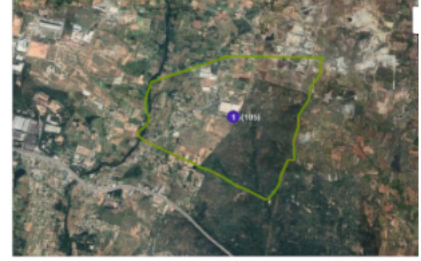

3. வாக்குச் சாவடியின் விவரங்கள்

<p>வாக்குச் சாவடியின் எண் மற்றும் பெயர் :</p> <p>136 - ஊராட்சி ஒன்றிய நடுநிலைப்பள்ளி கதிரேப்பள்ளி- 635109, வடக்கு பார்த்த மேற்கு பகுதி தாரசு கட்டிடம்</p> <p>வாக்குச் சாவடியின் முகவரி :</p> <p>ஊராட்சி ஒன்றிய நடுநிலைப்பள்ளி கதிரேப்பள்ளி, 635 109</p>	<p>வாக்குச் சாவடியின் வகைப்பாடு (ஆண்/பெண்/பொது)</p>	<p>பொது</p>
	<p>துணை வாக்குச் சாவடிகளின் எண்ணிக்கை :</p>	<p>0</p>

4. வாக்காளர்களின் எண்ணிக்கை

தொடங்கும் வரிசை எண்	முடியும் வரிசை எண்.	நிகர வாக்காளர்களின் எண்ணிக்கை			
		ஆண்	பெண்	மூன்றாம் பாலினம்	மொத்தம்
1	717	357	357	0	714

கையொப்பம்

Nazri Naksha

Google Map View

Polling Station Building Front View