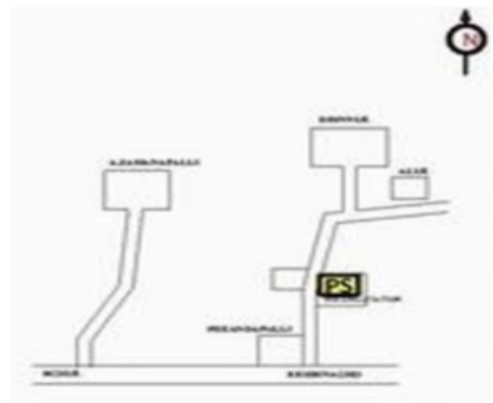

Key MAP View