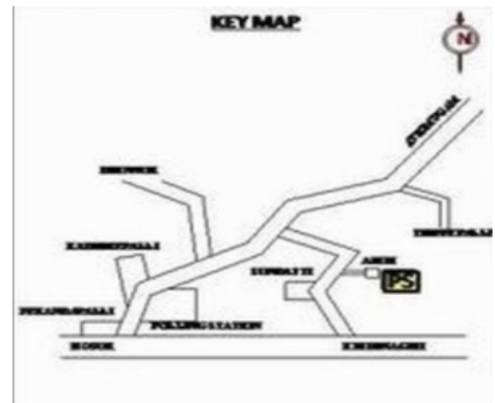

Cad View

Key MAP View