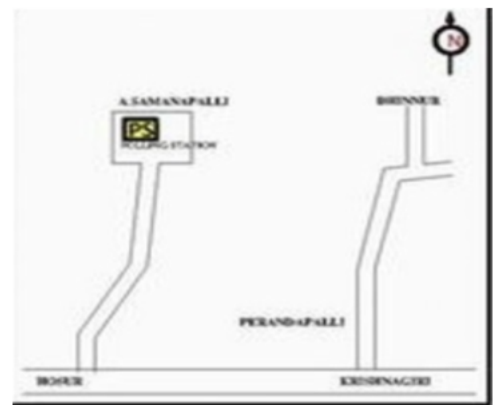

Key MAP View