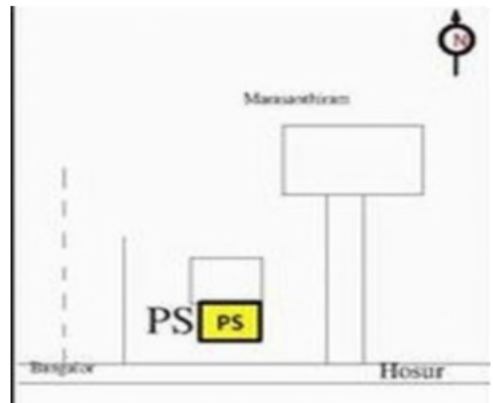

Key MAP View