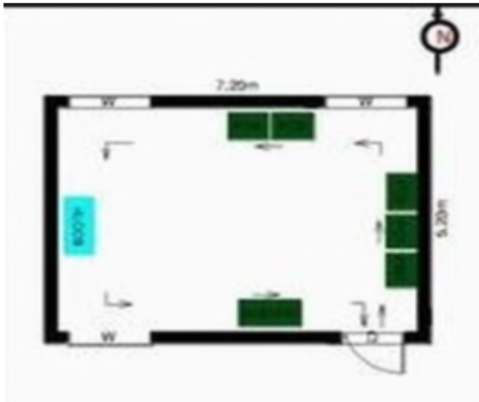

கையொப்பம்

Nazri Naksha

Google Map View

Polling Station Building Front View

Polling Station Front View

Cad View

Key MAP View

|   |                                  |  |                                  |   |                                  |
|---|----------------------------------|--|----------------------------------|---|----------------------------------|
| 1<br>பெயர் : சிவகுமார்<br>தந்தை பெயர்: சின்னராம்பா<br>வீட்டு எண் : 1<br>வயது : 37 பாலினம் : ஆண்         | ZBC1328053<br>Photo is available | 2<br>பெயர் : முருகேசன்<br>தந்தை பெயர்: அமுதா<br>வீட்டு எண் : 1<br>வயது : 34 பாலினம் : ஆண்                      | ZBC1053230<br>Photo is available | 3<br>பெயர் : சிவக்குமார்<br>தந்தை பெயர்: கைலாசம்<br>வீட்டு எண் : 1<br>வயது : 34 பாலினம் : ஆண்               | ZBC1053248<br>Photo is available |
| 4<br>பெயர் : கவியா<br>தந்தை பெயர்: சிவ குமார்<br>வீட்டு எண் : 1/4-894<br>வயது : 23 பாலினம் : பெண்       | ZBC3332145<br>Photo is available | 5<br>பெயர் : முருகப்பா<br>தந்தை பெயர்: நேத்தப்பா<br>வீட்டு எண் : 1-100-1<br>வயது : 34 பாலினம் : ஆண்            | ZBC1725928<br>Photo is available | 6<br>பெயர் : சின்னக்கா<br>கணவர் பெயர்: நேத்தப்பா<br>வீட்டு எண் : 1-100A<br>வயது : 76 பாலினம் : பெண்         | ZBC0770545<br>Photo is available |
| 7<br>பெயர் : ஹரீஷ்குமார்<br>தந்தை பெயர்: நாராயணப்பா<br>வீட்டு எண் : 1-103<br>வயது : 33 பாலினம் : ஆண்    | ZBC1327915<br>Photo is available | 8<br>பெயர் : தனுஷா ஏ<br>கணவர் பெயர்: கணேஷ் பாபு<br>வீட்டு எண் : 1/109<br>வயது : 22 பாலினம் : பெண்              | ZBC3651379<br>Photo is available | 9<br>பெயர் : சந்திரம்மா<br>கணவர் பெயர்: பாபு<br>வீட்டு எண் : 1-111<br>வயது : 33 பாலினம் : பெண்              | ZBC1981117<br>Photo is available |
| 10<br>பெயர் : குருபிரகாஷ்<br>தந்தை பெயர்: பில்லப்பா<br>வீட்டு எண் : 1-114<br>வயது : 32 பாலினம் : ஆண்    | ZBC1327907<br>Photo is available | 11<br>பெயர் : வெங்கடலக்ஷ்மையா<br>தந்தை பெயர்: நேத்தப்பா<br>வீட்டு எண் : 1-831<br>வயது : 39 பாலினம் : ஆண்       | ZBC0770578<br>Photo is available | 12<br>பெயர் : ஜமுனா<br>கணவர் பெயர்:<br>வெங்கடலக்ஷ்மையா<br>வீட்டு எண் : 1-838<br>வயது : 40 பாலினம் : பெண்    | ZBC0770552<br>Photo is available |
| 13<br>பெயர் : கிருஷ்ணவேணி<br>கணவர் பெயர்: முருகேசன்<br>வீட்டு எண் : 1/902-1<br>வயது : 25 பாலினம் : பெண் | ZBC3712759<br>Photo is available | 14<br>பெயர் : கண்ணையா<br>தந்தை பெயர்: ராமப்பா<br>வீட்டு எண் : 1-990<br>வயது : 55 பாலினம் : ஆண்                 | ZBC1329135<br>Photo is available | 15<br>பெயர் : லக்ஷ்மம்மா<br>கணவர் பெயர்: கண்ணையா<br>வீட்டு எண் : 1-990<br>வயது : 44 பாலினம் : பெண்          | ZBC1329028<br>Photo is available |
| 16<br>பெயர் : வெங்கடேஷ்<br>தந்தை பெயர்: கோவிந்தராஜ்<br>வீட்டு எண் : 2/890<br>வயது : 24 பாலினம் : ஆண்    | ZBC3332038<br>Photo is available | 17<br>பெயர் : லலிதம்மா வெங்கதராஜ்<br>கணவர் பெயர்: வெங்கதராஜ்<br>வீட்டு எண் : 3/658<br>வயது : 85 பாலினம் : பெண் | ZBC3929122<br>Photo is available | 18<br>பெயர் : வெங்கடேசப்பா<br>தந்தை பெயர்: வெங்கடசாமி<br>வீட்டு எண் : 4-249<br>வயது : 66 பாலினம் : ஆண்      | ZBC1329713<br>Photo is available |
| 19<br>பெயர் : பிரமிளா<br>கணவர் பெயர்: வெங்கடேசப்பா<br>வீட்டு எண் : 4-249<br>வயது : 63 பாலினம் : பெண்    | ZBC1328244<br>Photo is available | 20<br>பெயர் : வேணுகோபால்<br>தந்தை பெயர்: வெங்கடேசப்பா<br>வீட்டு எண் : 4-249<br>வயது : 36 பாலினம் : ஆண்         | ZBC1329408<br>Photo is available | 21<br>பெயர் : தாரிகுலகாஜி<br>இதரர் பெயர்: மாதம்மாள்<br>வீட்டு எண் : 4-809<br>வயது : 32 பாலினம் : ஆண்        | ZBC3712825<br>Photo is available |
| 22<br>பெயர் : ரகு<br>தந்தை பெயர்: புஷ்பராஜ்<br>வீட்டு எண் : 4-812<br>வயது : 34 பாலினம் : ஆண்            | ZBC1329739<br>Photo is available | 23<br>பெயர் : ஹரிஷ் பாபு<br>தந்தை பெயர்: கோவிந்தப்பா<br>வீட்டு எண் : 4/821<br>வயது : 26 பாலினம் : ஆண்          | ZBC3383908<br>Photo is available | 24<br>பெயர் : சம்பத் குமார்<br>தந்தை பெயர்: வெங்கடேசப்பா<br>வீட்டு எண் : 4-821-1<br>வயது : 31 பாலினம் : ஆண் | ZBC2078616<br>Photo is available |
| 25<br>பெயர் : ரகு<br>தந்தை பெயர்: வெங்கடேசப்பா<br>வீட்டு எண் : 4-821-1<br>வயது : 29 பாலினம் : ஆண்       | ZBC2078608<br>Photo is available | 26<br>பெயர் : சொப்பா<br>தந்தை பெயர்: நாராயணப்பா<br>வீட்டு எண் : 4-821-B<br>வயது : 29 பாலினம் : பெண்            | ZBC2078541<br>Photo is available | 27<br>பெயர் : சுதா<br>கணவர் பெயர்: பிரதாப்<br>வீட்டு எண் : 4-822<br>வயது : 35 பாலினம் : பெண்                | ZBC1329044<br>Photo is available |
| 28<br>பெயர் : வைஷ்ணவி<br>தந்தை பெயர்: முனிவெங்கடப்பா<br>வீட்டு எண் : 4/822<br>வயது : 22 பாலினம் : பெண்  | ZBC3498987<br>Photo is available | 29<br>பெயர் : சகாதேவன்<br>தந்தை பெயர்: கோவிந்தசெட்டி<br>வீட்டு எண் : 4-823<br>வயது : 34 பாலினம் : ஆண்          | ZBC1328020<br>Photo is available | 30<br>பெயர் : மமதா<br>கணவர் பெயர்: ராமசாமி<br>வீட்டு எண் : 4/823<br>வயது : 30 பாலினம் : பெண்                | ZBC3862059<br>Photo is available |