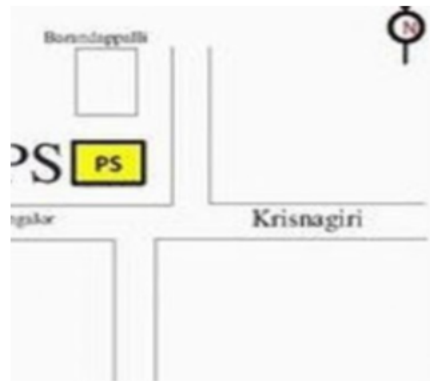

Key MAP View