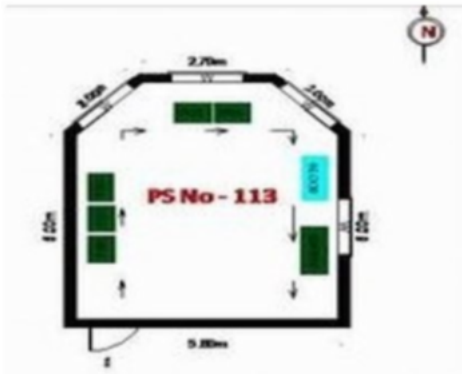

Cad View

Key MAP View