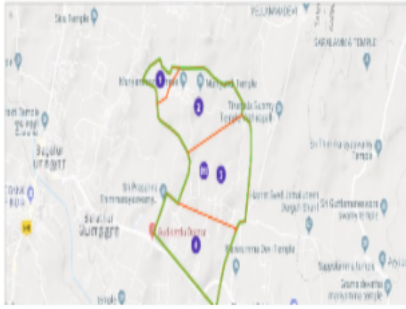

Nazri Naksha