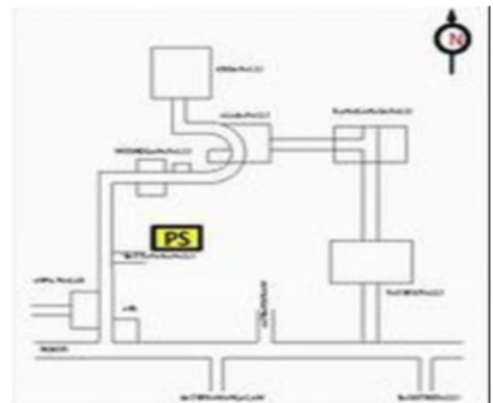

Key MAP View