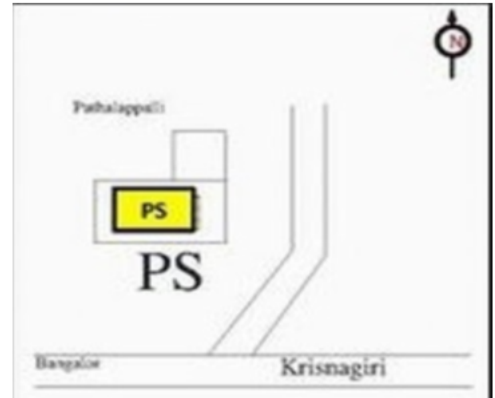

Key MAP View