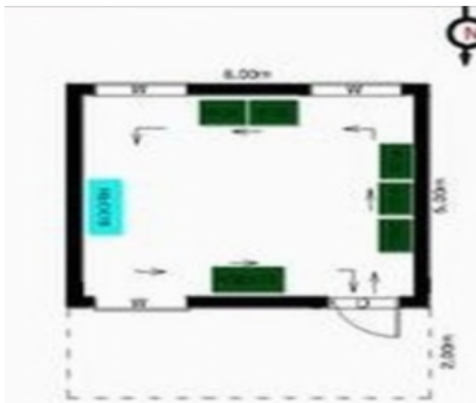

கையொப்பம்

Nazri Naksha

Google Map View

Polling Station Building Front View

Polling Station Front View

Cad View

Key MAP View

1 பெயர் : சுகன்யா கணவர் பெயர்: கிருஷ்ணமூர்த்தி வீட்டு எண் : 1 வயது : 35 பாலினம் : பெண் Photo is available	ZBC0777839	2 பெயர் : மீனா தந்தை பெயர்: ரமேஷ் வீட்டு எண் : 1 வயது : 29 பாலினம் : பெண் Photo is available	ZBC2247674	3 பெயர் : ஸ்வாதி கணவர் பெயர்: மஞ்சநாத் வீட்டு எண் : 01 வயது : 26 பாலினம் : பெண் Photo is available	ZBC2728160
4 பெயர் : நல்லப்பா தந்தை பெயர்: முனியப்பா வீட்டு எண் : 1-1 வயது : 49 பாலினம் : ஆண் Photo is available	ZBC2904670	5 பெயர் : பாக்கியம்மா கணவர் பெயர்: நல்லப்பா வீட்டு எண் : 1-1 வயது : 41 பாலினம் : பெண் Photo is available	FMS3042124	6 பெயர் : முரளி தந்தை பெயர்: சொன்னப்பா வீட்டு எண் : 1-1 வயது : 29 பாலினம் : ஆண் Photo is available	ZBC2221489
7 பெயர் : நஞ்சப்பா தந்தை பெயர்: முனியப்பா வீட்டு எண் : 1-2 வயது : 61 பாலினம் : ஆண் Photo is available	ZBC2904688	8 பெயர் : கதிரம்மா கணவர் பெயர்: நஞ்சப்பா வீட்டு எண் : 1-2 வயது : 46 பாலினம் : பெண் Photo is available	ZBC2904696	9 பெயர் : பாப்பண்ணா தந்தை பெயர்: வெங்கடேசப்பா வீட்டு எண் : 1-3 வயது : 56 பாலினம் : ஆண் Photo is available	FMS3042819
10 பெயர் : கோட்டம்மா கணவர் பெயர்: பாப்பண்ணா வீட்டு எண் : 1-3 வயது : 46 பாலினம் : பெண் Photo is available	FMS3042991	11 பெயர் : நீலா கணவர் பெயர்: ரவி வீட்டு எண் : 1-3-423 வயது : 30 பாலினம் : பெண் Photo is available	ZBC1731280	12 பெயர் : பெத்தபில்லம்மா கணவர் பெயர்: பில்லப்பா வீட்டு எண் : 1-5 வயது : 51 பாலினம் : பெண் Photo is available	ZBC2904704
13 பெயர் : வெங்கடேஷ் தந்தை பெயர்: முனியப்பா வீட்டு எண் : 1-6 வயது : 58 பாலினம் : ஆண் Photo is available	ZBC2904712	14 பெயர் : நாகம்மா கணவர் பெயர்: வெங்கடராமப்பா வீட்டு எண் : 1-6-1 வயது : 58 பாலினம் : பெண் Photo is available	ZBC2904738	15 பெயர் : வெங்கடராமப்பா தந்தை பெயர்: நல்லப்பா வீட்டு எண் : 1-7 வயது : 71 பாலினம் : ஆண் Photo is available	FMS3042728
16 பெயர் : வெங்கடலட்சுமியம்மா கணவர் பெயர்: வெங்கடராமப்பா வீட்டு எண் : 1-7 வயது : 61 பாலினம் : பெண் Photo is available	FMS3042140	17 பெயர் : முருகப்பா தந்தை பெயர்: வெங்கடராமப்பா வீட்டு எண் : 1-7 வயது : 46 பாலினம் : ஆண் Photo is available	FMS5672688	18 பெயர் : நஞ்சப்பா தந்தை பெயர்: வெங்கடராமப்பா வீட்டு எண் : 1-7 வயது : 41 பாலினம் : ஆண் Photo is available	FMS3043429
19 பெயர் : வெங்கடேஷ் தந்தை பெயர்: வெங்கடராமப்பா வீட்டு எண் : 1-7 வயது : 39 பாலினம் : ஆண் Photo is available	FMS3042017	20 பெயர் : முனியப்பா தந்தை பெயர்: டோடப்பா வீட்டு எண் : 1/7 வயது : 32 பாலினம் : ஆண் Photo is available	ZBC2584555	21 பெயர் : அஸ்வினி கணவர் பெயர்: முனியப்பா வீட்டு எண் : 1/7 வயது : 29 பாலினம் : பெண் Photo is available	ZBC2584498
22 பெயர் : சரண்யா கணவர் பெயர்: அனில் கோ வீட்டு எண் : 1-7 வயது : 25 பாலினம் : பெண் Photo is available	ZBC3562352	23 பெயர் : கோபால் தந்தை பெயர்: வெங்கடராமப்பா வீட்டு எண் : 1-8 வயது : 51 பாலினம் : ஆண் Photo is available	FMS3042256	24 பெயர் : வெங்கடலட்சுமியம்மா கணவர் பெயர்: கோபால் வீட்டு எண் : 1-8 வயது : 41 பாலினம் : பெண் Photo is available	FMS3042207
25 பெயர் : கவிதா கணவர் பெயர்: வெங்கடேஷ் வீட்டு எண் : 1-8 வயது : 37 பாலினம் : பெண் Photo is available	ZBC1337542	26 பெயர் : முரளி தந்தை பெயர்: வெங்கடராமப்பா வீட்டு எண் : 1-8 வயது : 33 பாலினம் : ஆண் Photo is available	ZBC1337674	27 பெயர் : நாகப்பா தந்தை பெயர்: வெங்கடராமப்பா வீட்டு எண் : 1-9 வயது : 51 பாலினம் : ஆண் Photo is available	ZBC2904746
28 பெயர் : பாக்யம்மா கணவர் பெயர்: நாகப்பா வீட்டு எண் : 1-9 வயது : 46 பாலினம் : பெண் Photo is available	FMS3042181	29 பெயர் : வெங்கடேஷ் தந்தை பெயர்: வெங்கடராமப்பா வீட்டு எண் : 1-10 வயது : 59 பாலினம் : ஆண் Photo is available	FMS3042751	30 பெயர் : நிரம்லா கணவர் பெயர்: வெங்கடேஷ் வீட்டு எண் : 1-11 வயது : 52 பாலினம் : பெண் Photo is available	ZBC2904779