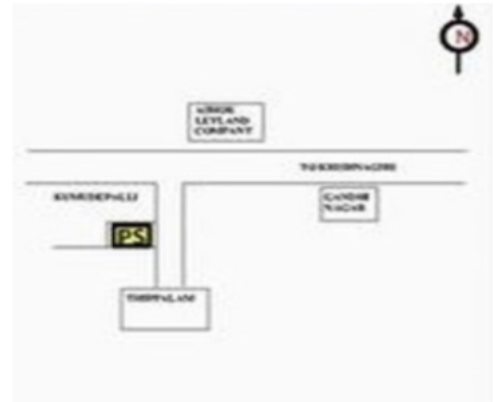

கையொப்பம்

Nazri Naksha

Google Map View

Polling Station Building Front View

Polling Station Front View

Cad View

Key MAP View

சட்டமன்றத் தொகுதியின் எண் மற்றும் பெயர் : 55-ஓசூர் மற்றும் பெயர் 1-தொரப்பள்ளி அக்ரஹாரம் (வ.கி) மற்றும் (ஊ), அம்மிலெட்டி வார்டு 2