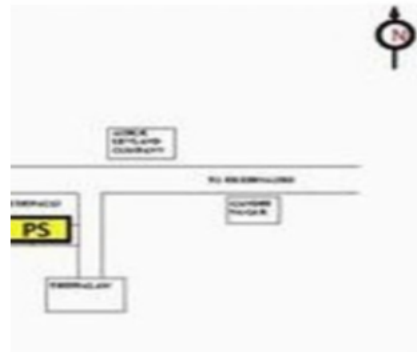

Key MAP View