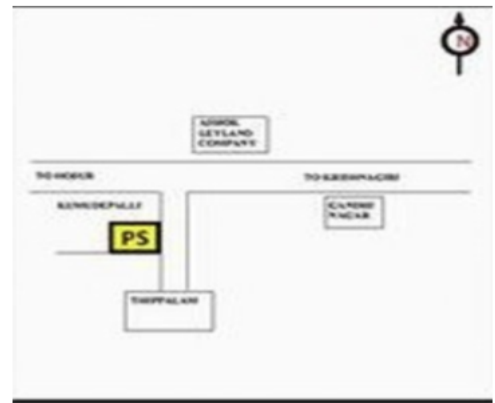

Key MAP View