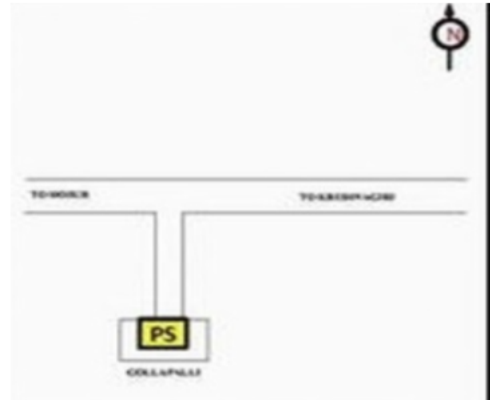

Key MAP View