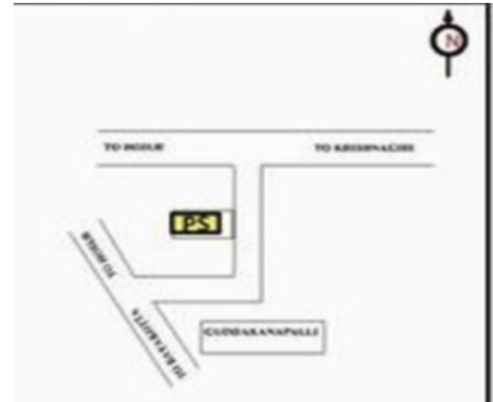

வாக்காளர் பதிவு அலுவலரின்  
கையொப்பம்

Nazri Naksha

Google Map View

Polling Station Building Front View

Polling Station Front View

Cad View

Key MAP View

1	ZBC3498755	பெயர் : க8ிஷ்ணப்ப தந்தை பெயர்: காளப்ப கௌட வீட்டு எண் : 0 வயது : 81 பாலினம் : ஆண்	Photo is available	2	ZBC3498763	பெயர் : ஸுலோசநம்மா கணவர் பெயர்: கிருஷ்ணப்பா வீட்டு எண் : 0 வயது : 66 பாலினம் : பெண்	Photo is available	3	ZBC3269040	பெயர் : சிவகுமார் தந்தை பெயர்: மாரப்பா வீட்டு எண் : 0 வயது : 34 பாலினம் : ஆண்	Photo is available
4	ZBC1056357	பெயர் : பாஞ்சாலி கணவர் பெயர்: ரவி வீட்டு எண் : 1 வயது : 53 பாலினம் : பெண்	Photo is available	5	ZBC1056837	பெயர் : வெங்கடேசப்பா தந்தை பெயர்: கொலகப்பா வீட்டு எண் : 1 வயது : 50 பாலினம் : ஆண்	Photo is available	6	ZBC1546845	பெயர் : சாதிக் பாஷா தந்தை பெயர்: அப்துல் சமத் வீட்டு எண் : 1 வயது : 50 பாலினம் : ஆண்	Photo is available
7	FMS5806542	பெயர் : நந்தகுமார் தந்தை பெயர்: சுசீந்தரன் வீட்டு எண் : 1 வயது : 45 பாலினம் : ஆண்	Photo is available	8	FMS5806583	பெயர் : முத்துவேல் தந்தை பெயர்: முனியப்பா வீட்டு எண் : 1 வயது : 40 பாலினம் : ஆண்	Photo is available	9	FMS5821830	பெயர் : காயத்திரி தந்தை பெயர்: நாராயணப்பா வீட்டு எண் : 1 வயது : 40 பாலினம் : பெண்	Photo is available
10	ZBC1943463	பெயர் : வெங்கடேசன் டி திருப்பதி தந்தை பெயர்: திருப்பதியப்பா வீட்டு எண் : 1 வயது : 39 பாலினம் : ஆண்	Photo is available	11	ZBC1943455	பெயர் : ஸ்வேதா -- கணவர் பெயர்: பிரகாஷ் வீட்டு எண் : 1 வயது : 37 பாலினம் : பெண்	Photo is available	12	ZBC1056597	பெயர் : முரளி தந்தை பெயர்: வெங்கடேசப்பா வீட்டு எண் : 1 வயது : 34 பாலினம் : ஆண்	Photo is available
13	ZBC2728327	பெயர் : நளினி கணவர் பெயர்: ஓபலேஷ் வீட்டு எண் : 01 வயது : 34 பாலினம் : பெண்	Photo is available	14	ZBC2080307	பெயர் : வேலு கோபால் தாயின் பெயர்: ருக்மணியம்மா வீட்டு எண் : 1 வயது : 29 பாலினம் : ஆண்	Photo is available	15	ZBC2728335	பெயர் : ரம்யா தந்தை பெயர்: முணிராஜு வீட்டு எண் : 01 வயது : 29 பாலினம் : பெண்	Photo is available
16	ZBC3118254	பெயர் : சாதிக் தந்தை பெயர்: பாஷா வீட்டு எண் : 001 வயது : 24 பாலினம் : ஆண்	Photo is available	17	ZBC3774528	பெயர் : அஷோக் ரகு தந்தை பெயர்: ஜெயராம் வீட்டு எண் : 1 வயது : 22 பாலினம் : பெண்	Photo is available	18	ZBC2911238	பெயர் : மங்கம்மா கணவர் பெயர்: நஞ்சுண்டப்பா வீட்டு எண் : 1-1-169 வயது : 56 பாலினம் : பெண்	Photo is available
19	ZBC0060012	பெயர் : நாகவேணி கணவர் பெயர்: மணிகண்டன் வீட்டு எண் : 1-2 வயது : 42 பாலினம் : பெண்	Photo is available	20	ZBC0060004	பெயர் : மணிகண்டன் தந்தை பெயர்: சுப்ரமணியம் வீட்டு எண் : 1-2 வயது : 40 பாலினம் : ஆண்	Photo is available	21	FMS3058906	பெயர் : ராஜகோபால் தந்தை பெயர்: முனியன் வீட்டு எண் : 1-2A வயது : 58 பாலினம் : ஆண்	Photo is available
22	ZBC2911246	பெயர் : தியாகராஜு தந்தை பெயர்: ராமய்யா வீட்டு எண் : 1-3 வயது : 63 பாலினம் : ஆண்	Photo is available	23	ZBC2911253	பெயர் : ராஜலட்சுமி கணவர் பெயர்: தியாகராஜு வீட்டு எண் : 1-3 வயது : 51 பாலினம் : பெண்	Photo is available	24	ZBC1143395	பெயர் : முனிசாமி ஆச்சாரி தந்தை பெயர்: கோபாலாசாரி வீட்டு எண் : 1-3 வயது : 36 பாலினம் : ஆண்	Photo is available
25	ZBC0780346	பெயர் : உதயகுமார் தந்தை பெயர்: தியாகராஜு வீட்டு எண் : 1-3 வயது : 34 பாலினம் : ஆண்	Photo is available	26	ZBC2911261	பெயர் : அஷ்வத்நாராயணன் தந்தை பெயர்: ராமய்யா வீட்டு எண் : 1-4 வயது : 57 பாலினம் : ஆண்	Photo is available	27	ZBC2911279	பெயர் : சசிகலா கணவர் பெயர்: அஷ்வத்நாராயணன் வீட்டு எண் : 1-4 வயது : 51 பாலினம் : பெண்	Photo is available
28	ZBC2911287	பெயர் : குரப்பா தந்தை பெயர்: ராமய்யா வீட்டு எண் : 1-5 வயது : 71 பாலினம் : ஆண்	Photo is available	29	ZBC2911295	பெயர் : சாவித்ரம்மா கணவர் பெயர்: குரப்பா வீட்டு எண் : 1-5 வயது : 66 பாலினம் : பெண்	Photo is available	30	FMS3060589	பெயர் : வெங்கடேஷ் தந்தை பெயர்: குரப்பா வீட்டு எண் : 1-5 வயது : 47 பாலினம் : ஆண்	Photo is available