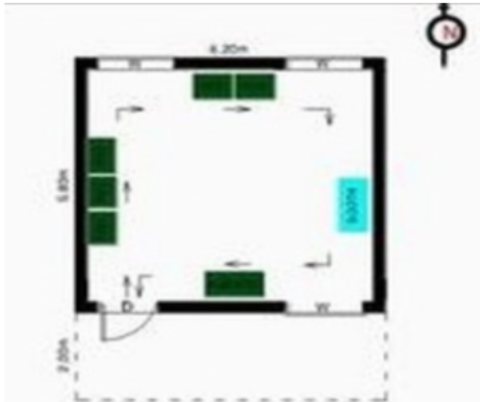

வாக்காளர் பதிவு அலுவலரின்  
கையொப்பம்

Nazri Naksha

Google Map View

Polling Station Building Front View

Polling Station Front View

Cad View

Key MAP View

1	ZBC3498755	பெயர் : க8ிஷ்ணப்ப தந்தை பெயர்: காளப்ப கௌட வீட்டு எண் : 0 வயது : 81 பாலினம் : ஆண்	Photo is available	2	ZBC3498763	பெயர் : ஸுலோசநம்மா கணவர் பெயர்: கிருஷ்ணப்பா வீட்டு எண் : 0 வயது : 66 பாலினம் : பெண்	Photo is available	3	ZBC3269040	பெயர் : சிவகுமார் தந்தை பெயர்: மாரப்பா வீட்டு எண் : 0 வயது : 34 பாலினம் : ஆண்	Photo is available
4	ZBC1056357	பெயர் : பாஞ்சாலி கணவர் பெயர்: ரவி வீட்டு எண் : 1 வயது : 53 பாலினம் : பெண்	Photo is available	5	ZBC1056837	பெயர் : வெங்கடேசப்பா தந்தை பெயர்: கொலகப்பா வீட்டு எண் : 1 வயது : 50 பாலினம் : ஆண்	Photo is available	6	ZBC1546845	பெயர் : சாதிக் பாஷா தந்தை பெயர்: அப்துல் சமத் வீட்டு எண் : 1 வயது : 50 பாலினம் : ஆண்	Photo is available
7	FMS5806542	பெயர் : நந்தகுமார் தந்தை பெயர்: சுசீந்தரன் வீட்டு எண் : 1 வயது : 45 பாலினம் : ஆண்	Photo is available	8	FMS5806583	பெயர் : முத்துவேல் தந்தை பெயர்: முனியப்பா வீட்டு எண் : 1 வயது : 40 பாலினம் : ஆண்	Photo is available	9	FMS5821830	பெயர் : காயத்திரி தந்தை பெயர்: நாராயணப்பா வீட்டு எண் : 1 வயது : 40 பாலினம் : பெண்	Photo is available
10	ZBC1943463	பெயர் : வெங்கடேசன் டி திருப்பதி தந்தை பெயர்: திருப்பதியப்பா வீட்டு எண் : 1 வயது : 39 பாலினம் : ஆண்	Photo is available	11	ZBC1943455	பெயர் : ஸ்வேதா -- கணவர் பெயர்: பிரகாஷ் வீட்டு எண் : 1 வயது : 37 பாலினம் : பெண்	Photo is available	12	ZBC1056597	பெயர் : முரளி தந்தை பெயர்: வெங்கடேசப்பா வீட்டு எண் : 1 வயது : 34 பாலினம் : ஆண்	Photo is available
13	ZBC2728327	பெயர் : நளினி கணவர் பெயர்: ஓபலேஷ் வீட்டு எண் : 01 வயது : 34 பாலினம் : பெண்	Photo is available	14	ZBC2080307	பெயர் : வேலு கோபால் தாயின் பெயர்: ருக்மணியம்மா வீட்டு எண் : 1 வயது : 29 பாலினம் : ஆண்	Photo is available	15	ZBC2728335	பெயர் : ரம்யா தந்தை பெயர்: முணிராஜு வீட்டு எண் : 01 வயது : 29 பாலினம் : பெண்	Photo is available
16	ZBC3118254	பெயர் : சாதிக் தந்தை பெயர்: பாஷா வீட்டு எண் : 001 வயது : 24 பாலினம் : ஆண்	Photo is available	17	ZBC3774528	பெயர் : அஷோக் ரகு தந்தை பெயர்: ஜெயராம் வீட்டு எண் : 1 வயது : 22 பாலினம் : பெண்	Photo is available	18	ZBC2911238	பெயர் : மங்கம்மா கணவர் பெயர்: நஞ்சுண்டப்பா வீட்டு எண் : 1-1-169 வயது : 56 பாலினம் : பெண்	Photo is available
19	ZBC0060012	பெயர் : நாகவேணி கணவர் பெயர்: மணிகண்டன் வீட்டு எண் : 1-2 வயது : 42 பாலினம் : பெண்	Photo is available	20	ZBC0060004	பெயர் : மணிகண்டன் தந்தை பெயர்: சுப்ரமணியம் வீட்டு எண் : 1-2 வயது : 40 பாலினம் : ஆண்	Photo is available	21	FMS3058906	பெயர் : ராஜகோபால் தந்தை பெயர்: முனியன் வீட்டு எண் : 1-2A வயது : 58 பாலினம் : ஆண்	Photo is available
22	ZBC2911246	பெயர் : தியாகராஜு தந்தை பெயர்: ராமய்யா வீட்டு எண் : 1-3 வயது : 63 பாலினம் : ஆண்	Photo is available	23	ZBC2911253	பெயர் : ராஜலட்சுமி கணவர் பெயர்: தியாகராஜு வீட்டு எண் : 1-3 வயது : 51 பாலினம் : பெண்	Photo is available	24	ZBC1143395	பெயர் : முனிசாமி ஆச்சாரி தந்தை பெயர்: கோபாலாசாரி வீட்டு எண் : 1-3 வயது : 36 பாலினம் : ஆண்	Photo is available
25	ZBC0780346	பெயர் : உதயகுமார் தந்தை பெயர்: தியாகராஜு வீட்டு எண் : 1-3 வயது : 34 பாலினம் : ஆண்	Photo is available	26	ZBC2911261	பெயர் : அஷ்வத்நாராயணன் தந்தை பெயர்: ராமய்யா வீட்டு எண் : 1-4 வயது : 57 பாலினம் : ஆண்	Photo is available	27	ZBC2911279	பெயர் : சசிகலா கணவர் பெயர்: அஷ்வத்நாராயணன் வீட்டு எண் : 1-4 வயது : 51 பாலினம் : பெண்	Photo is available
28	ZBC2911287	பெயர் : குரப்பா தந்தை பெயர்: ராமய்யா வீட்டு எண் : 1-5 வயது : 71 பாலினம் : ஆண்	Photo is available	29	ZBC2911295	பெயர் : சாவித்ரம்மா கணவர் பெயர்: குரப்பா வீட்டு எண் : 1-5 வயது : 66 பாலினம் : பெண்	Photo is available	30	FMS3060589	பெயர் : வெங்கடேஷ் தந்தை பெயர்: குரப்பா வீட்டு எண் : 1-5 வயது : 47 பாலினம் : ஆண்	Photo is available