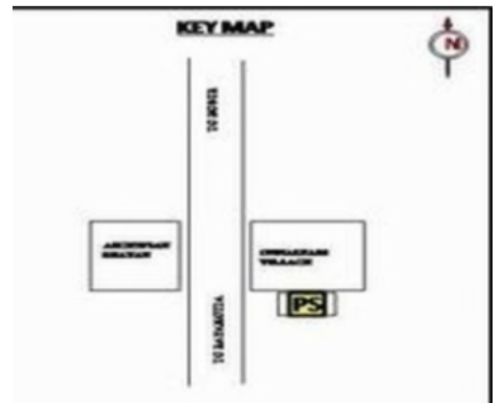

Cad View

Key MAP View