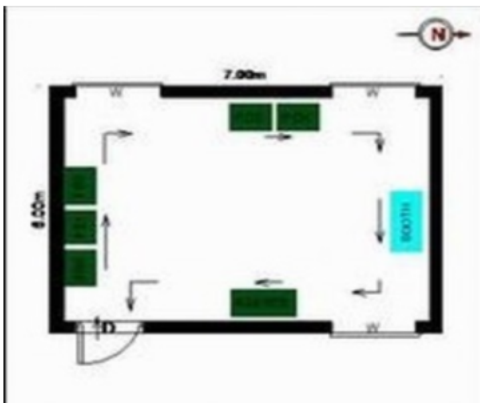

Cad View

Key MAP View