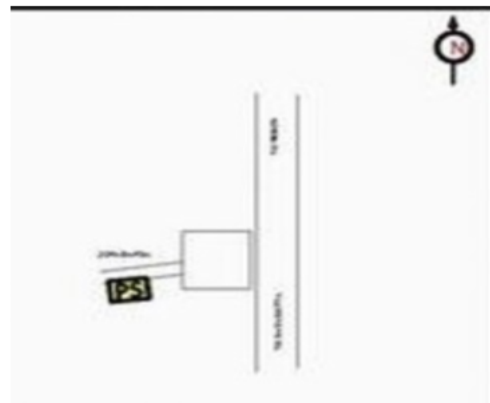

Key MAP View