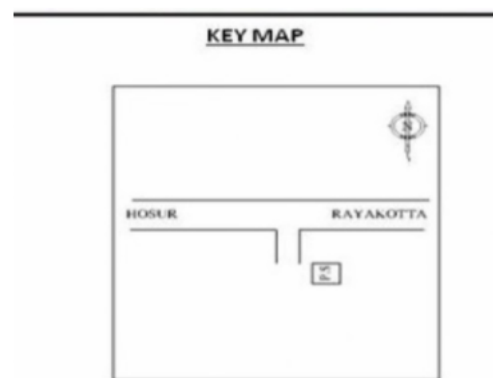

கையொப்பம்

Nazri Naksha

Google Map View

Polling Station Building Front View

Polling Station Front View

Cad View

Key MAP View

|  |            |  |            |  |            |
|--|------------|--|------------|--|------------|
| 1<br>பெயர் : உதய குமாரி<br>தந்தை பெயர்: பால்கர்<br>வீட்டு எண் : 1<br>வயது : 45 பாலினம் : பெண்<br>Photo is available                  | ZBC2585636 | 2<br>பெயர் : விநாயக ராஜா<br>தந்தை பெயர்: கிருஷ்ணம ராஜா<br>வீட்டு எண் : 1<br>வயது : 42 பாலினம் : ஆண்<br>Photo is available          | ZBC3466935 | 3<br>பெயர் : சாரதா<br>கணவர் பெயர்: கிருஷ்ணமூர்த்தி<br>வீட்டு எண் : 1<br>வயது : 40 பாலினம் : பெண்<br>Photo is available             | FMS3030285 |
| 4<br>பெயர் : புவனேஸ்வரி<br>கணவர் பெயர்: ரஞ்சித்குமார்<br>வீட்டு எண் : 1/60-1<br>வயது : 29 பாலினம் : பெண்<br>Photo is available       | ZBC3590197 | 5<br>பெயர் : ரமேஷ்குமார்<br>தந்தை பெயர்: பாலமணி<br>வீட்டு எண் : 1/63<br>வயது : 44 பாலினம் : ஆண்<br>Photo is available              | ZBC3590239 | 6<br>பெயர் : சுகதா<br>கணவர் பெயர்: சுகாகர்<br>வீட்டு எண் : 1/121-2<br>வயது : 39 பாலினம் : பெண்<br>Photo is available               | ZBC1144013 |
| 7<br>பெயர் : ரம்யா ஏ<br>கணவர் பெயர்: அந்தோனி ராஜ்<br>வீட்டு எண் : 1/148<br>வயது : 25 பாலினம் : பெண்<br>Photo is available            | ZBC3684388 | 8<br>பெயர் : சுகன்யா<br>கணவர் பெயர்: அருள்மூர்த்தி<br>வீட்டு எண் : ஓகாரப்பள்ளி<br>வயது : 33 பாலினம் : பெண்<br>Photo is available   | ZBC3181492 | 9<br>பெயர் : திலீப் தாஸ்<br>இதரர் பெயர்: ஜலிலி தாஸ்<br>வீட்டு எண் : 2<br>வயது : 45 பாலினம் : ஆண்<br>Photo is available             | ZBC3831229 |
| 10<br>பெயர் : ஜலிலி தாஸ்<br>கணவர் பெயர்: திலீப் தாஸ்<br>வீட்டு எண் : 2<br>வயது : 38 பாலினம் : பெண்<br>Photo is available             | ZBC3831815 | 11<br>பெயர் : கரணதாஸ் திலீப்<br>தந்தை பெயர்: திலீப்<br>வீட்டு எண் : 02<br>வயது : 21 பாலினம் : ஆண்<br>Photo is available            | ZBC3831104 | 12<br>பெயர் : சிவ தாஸ்<br>தந்தை பெயர்: திலீப் தாஸ்<br>வீட்டு எண் : 02<br>வயது : 19 பாலினம் : ஆண்<br>Photo is available             | ZBC3831088 |
| 13<br>பெயர் : மூலபகு சரித<br>கணவர் பெயர்: விநாயக ராஜா<br>வீட்டு எண் : 2/2<br>வயது : 44 பாலினம் : பெண்<br>Photo is available          | ZBC3793957 | 14<br>பெயர் : இந்துஜா<br>தந்தை பெயர்: கிருஷ்ணமூர்த்தி<br>வீட்டு எண் : 2/3<br>வயது : 27 பாலினம் : பெண்<br>Photo is available        | ZBC3267432 | 15<br>பெயர் : மஞ்சு பாரகவி<br>தந்தை பெயர்: சுப்பிரமணியராஜ்<br>வீட்டு எண் : 2/4-1<br>வயது : 23 பாலினம் : பெண்<br>Photo is available | ZBC3267986 |
| 16<br>பெயர் : மகேஷ்குமார்<br>தந்தை பெயர்: பில்லப்பா<br>வீட்டு எண் : 2/11<br>வயது : 26 பாலினம் : ஆண்<br>Photo is available            | ZBC3366820 | 17<br>பெயர் : பிரேம்<br>தந்தை பெயர்: பால்கர்<br>வீட்டு எண் : 2/11/229<br>வயது : 24 பாலினம் : ஆண்<br>Photo is available             | ZBC3268067 | 18<br>பெயர் : யுகேந்தர்<br>தாயின் பெயர்: பிரேமா<br>வீட்டு எண் : 2/13<br>வயது : 22 பாலினம் : ஆண்<br>Photo is available              | ZBC3555034 |
| 19<br>பெயர் : தனுஷ் குமார்<br>தந்தை பெயர்: பால்கர்<br>வீட்டு எண் : 2-16<br>வயது : 26 பாலினம் : ஆண்<br>Photo is available             | ZBC2585651 | 20<br>பெயர் : ஹேமந்த் குமார் சு<br>தந்தை பெயர்: சுப்ரமணி<br>வீட்டு எண் : 2/21<br>வயது : 20 பாலினம் : ஆண்<br>Photo is available     | ZBC3855095 | 21<br>பெயர் : ஜோடி<br>தந்தை பெயர்: திருமலேஷா<br>வீட்டு எண் : 2/21/2-2<br>வயது : 19 பாலினம் : பெண்<br>Photo is available            | ZBC3855442 |
| 22<br>பெயர் : ராணி லக்ஷ்மணன்<br>கணவர் பெயர்: லக்ஷ்மணன் டி எலி<br>வீட்டு எண் : 2/22<br>வயது : 51 பாலினம் : பெண்<br>Photo is available | ZBC3855137 | 23<br>பெயர் : வெங்கட்<br>தந்தை பெயர்: சந்திரன்.ப<br>வீட்டு எண் : ஓசூர்<br>வயது : 24 பாலினம் : ஆண்<br>Photo is available            | ZBC3181948 | 24<br>பெயர் : பவித்ரா<br>தந்தை பெயர்: ரவி<br>வீட்டு எண் : 2/23<br>வயது : 25 பாலினம் : பெண்<br>Photo is available                   | ZBC2585768 |
| 25<br>பெயர் : அஸ்வினி<br>தந்தை பெயர்: ரவிச்சந்திரா<br>வீட்டு எண் : 2/31-2<br>வயது : 23 பாலினம் : பெண்<br>Photo is available          | ZBC3267978 | 26<br>பெயர் : பிரிய தர்சன் வெ<br>தந்தை பெயர்: வெங்கடேசன்<br>வீட்டு எண் : 2/31-3<br>வயது : 20 பாலினம் : ஆண்<br>Photo is available   | ZBC3791027 | 27<br>பெயர் : பவதாரிணி<br>கணவர் பெயர்: சாந்தகுமார்<br>வீட்டு எண் : 2/35-2<br>வயது : 27 பாலினம் : பெண்<br>Photo is available        | ZBC3343845 |
| 28<br>பெயர் : ரேஷ்மா<br>தந்தை பெயர்: ஸ்ரீதரராஜா<br>வீட்டு எண் : 2/35-8<br>வயது : 23 பாலினம் : பெண்<br>Photo is available             | ZBC3268000 | 29<br>பெயர் : திவ்ய கே<br>தந்தை பெயர்: கிருஷ்ணமூர்த்தி பி<br>வீட்டு எண் : 2/37-1<br>வயது : 22 பாலினம் : பெண்<br>Photo is available | ZBC3854775 | 30<br>பெயர் : ரஞ்ஜிதா நா<br>கணவர் பெயர்: பாலமுருகன்<br>வீட்டு எண் : 2-39<br>வயது : 29 பாலினம் : பெண்<br>Photo is available         | ZBC2564656 |