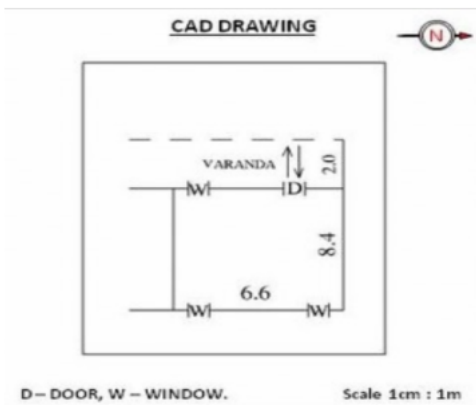

கையொப்பம்

Nazri Naksha

Google Map View

Polling Station Building Front View

Polling Station Front View

Cad View

Key MAP View

|  |            |  |            |  |            |
|--|------------|--|------------|--|------------|
| 1<br>பெயர் : உதய குமாரி<br>தந்தை பெயர்: பால்கர்<br>வீட்டு எண் : 1<br>வயது : 45 பாலினம் : பெண்<br>Photo is available                  | ZBC2585636 | 2<br>பெயர் : விநாயக ராஜா<br>தந்தை பெயர்: கிருஷ்ணம ராஜா<br>வீட்டு எண் : 1<br>வயது : 42 பாலினம் : ஆண்<br>Photo is available          | ZBC3466935 | 3<br>பெயர் : சாரதா<br>கணவர் பெயர்: கிருஷ்ணமூர்த்தி<br>வீட்டு எண் : 1<br>வயது : 40 பாலினம் : பெண்<br>Photo is available             | FMS3030285 |
| 4<br>பெயர் : புவனேஸ்வரி<br>கணவர் பெயர்: ரஞ்சித்குமார்<br>வீட்டு எண் : 1/60-1<br>வயது : 29 பாலினம் : பெண்<br>Photo is available       | ZBC3590197 | 5<br>பெயர் : ரமேஷ்குமார்<br>தந்தை பெயர்: பாலமணி<br>வீட்டு எண் : 1/63<br>வயது : 44 பாலினம் : ஆண்<br>Photo is available              | ZBC3590239 | 6<br>பெயர் : சுகதா<br>கணவர் பெயர்: சுகாகர்<br>வீட்டு எண் : 1/121-2<br>வயது : 39 பாலினம் : பெண்<br>Photo is available               | ZBC1144013 |
| 7<br>பெயர் : ரம்யா ஏ<br>கணவர் பெயர்: அந்தோனி ராஜ்<br>வீட்டு எண் : 1/148<br>வயது : 25 பாலினம் : பெண்<br>Photo is available            | ZBC3684388 | 8<br>பெயர் : சுகன்யா<br>கணவர் பெயர்: அருள்மூர்த்தி<br>வீட்டு எண் : ஓகாரப்பள்ளி<br>வயது : 33 பாலினம் : பெண்<br>Photo is available   | ZBC3181492 | 9<br>பெயர் : திலீப் தாஸ்<br>இதரர் பெயர்: ஜலிலி தாஸ்<br>வீட்டு எண் : 2<br>வயது : 45 பாலினம் : ஆண்<br>Photo is available             | ZBC3831229 |
| 10<br>பெயர் : ஜலிலி தாஸ்<br>கணவர் பெயர்: திலீப் தாஸ்<br>வீட்டு எண் : 2<br>வயது : 38 பாலினம் : பெண்<br>Photo is available             | ZBC3831815 | 11<br>பெயர் : கரணதாஸ் திலீப்<br>தந்தை பெயர்: திலீப்<br>வீட்டு எண் : 02<br>வயது : 21 பாலினம் : ஆண்<br>Photo is available            | ZBC3831104 | 12<br>பெயர் : சிவ தாஸ்<br>தந்தை பெயர்: திலீப் தாஸ்<br>வீட்டு எண் : 02<br>வயது : 19 பாலினம் : ஆண்<br>Photo is available             | ZBC3831088 |
| 13<br>பெயர் : மூலபகு சரித<br>கணவர் பெயர்: விநாயக ராஜா<br>வீட்டு எண் : 2/2<br>வயது : 44 பாலினம் : பெண்<br>Photo is available          | ZBC3793957 | 14<br>பெயர் : இந்துஜா<br>தந்தை பெயர்: கிருஷ்ணமூர்த்தி<br>வீட்டு எண் : 2/3<br>வயது : 27 பாலினம் : பெண்<br>Photo is available        | ZBC3267432 | 15<br>பெயர் : மஞ்சு பாரகவி<br>தந்தை பெயர்: சுப்பிரமணியராஜ்<br>வீட்டு எண் : 2/4-1<br>வயது : 23 பாலினம் : பெண்<br>Photo is available | ZBC3267986 |
| 16<br>பெயர் : மகேஷ்குமார்<br>தந்தை பெயர்: பில்லப்பா<br>வீட்டு எண் : 2/11<br>வயது : 26 பாலினம் : ஆண்<br>Photo is available            | ZBC3366820 | 17<br>பெயர் : பிரேம்<br>தந்தை பெயர்: பால்கர்<br>வீட்டு எண் : 2/11/229<br>வயது : 24 பாலினம் : ஆண்<br>Photo is available             | ZBC3268067 | 18<br>பெயர் : யுகேந்தர்<br>தாயின் பெயர்: பிரேமா<br>வீட்டு எண் : 2/13<br>வயது : 22 பாலினம் : ஆண்<br>Photo is available              | ZBC3555034 |
| 19<br>பெயர் : தனுஷ் குமார்<br>தந்தை பெயர்: பால்கர்<br>வீட்டு எண் : 2-16<br>வயது : 26 பாலினம் : ஆண்<br>Photo is available             | ZBC2585651 | 20<br>பெயர் : ஹேமந்த் குமார் சு<br>தந்தை பெயர்: சுப்ரமணி<br>வீட்டு எண் : 2/21<br>வயது : 20 பாலினம் : ஆண்<br>Photo is available     | ZBC3855095 | 21<br>பெயர் : ஜோடி<br>தந்தை பெயர்: திருமலேஷா<br>வீட்டு எண் : 2/21/2-2<br>வயது : 19 பாலினம் : பெண்<br>Photo is available            | ZBC3855442 |
| 22<br>பெயர் : ராணி லக்ஷ்மணன்<br>கணவர் பெயர்: லக்ஷ்மணன் டி எலி<br>வீட்டு எண் : 2/22<br>வயது : 51 பாலினம் : பெண்<br>Photo is available | ZBC3855137 | 23<br>பெயர் : வெங்கட்<br>தந்தை பெயர்: சந்திரன்.ப<br>வீட்டு எண் : ஓசூர்<br>வயது : 24 பாலினம் : ஆண்<br>Photo is available            | ZBC3181948 | 24<br>பெயர் : பவித்ரா<br>தந்தை பெயர்: ரவி<br>வீட்டு எண் : 2/23<br>வயது : 25 பாலினம் : பெண்<br>Photo is available                   | ZBC2585768 |
| 25<br>பெயர் : அஸ்வினி<br>தந்தை பெயர்: ரவிச்சந்திரா<br>வீட்டு எண் : 2/31-2<br>வயது : 23 பாலினம் : பெண்<br>Photo is available          | ZBC3267978 | 26<br>பெயர் : பிரிய தர்சன் வெ<br>தந்தை பெயர்: வெங்கடேசன்<br>வீட்டு எண் : 2/31-3<br>வயது : 20 பாலினம் : ஆண்<br>Photo is available   | ZBC3791027 | 27<br>பெயர் : பவதாரிணி<br>கணவர் பெயர்: சாந்தகுமார்<br>வீட்டு எண் : 2/35-2<br>வயது : 27 பாலினம் : பெண்<br>Photo is available        | ZBC3343845 |
| 28<br>பெயர் : ரேஷ்மா<br>தந்தை பெயர்: ஸ்ரீதரராஜா<br>வீட்டு எண் : 2/35-8<br>வயது : 23 பாலினம் : பெண்<br>Photo is available             | ZBC3268000 | 29<br>பெயர் : திவ்ய கே<br>தந்தை பெயர்: கிருஷ்ணமூர்த்தி பி<br>வீட்டு எண் : 2/37-1<br>வயது : 22 பாலினம் : பெண்<br>Photo is available | ZBC3854775 | 30<br>பெயர் : ரஞ்ஜிதா நா<br>கணவர் பெயர்: பாலமுருகன்<br>வீட்டு எண் : 2-39<br>வயது : 29 பாலினம் : பெண்<br>Photo is available         | ZBC2564656 |