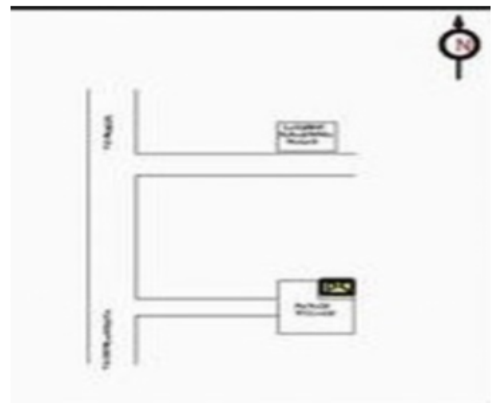

Google Map View

Polling Station Building Front View

Polling Station Front View

Cad View

Key MAP View

1 பெயர் : சித்திலிங்கம்மா கணவர் பெயர்: சிவருத்தரப்பா வீட்டு எண் : 1 வயது : 73 பாலினம் : பெண்	ZBC2156388 Photo is available	2 பெயர் : கெஞ்சப்பா தந்தை பெயர்: கெஞ்சப்பா வீட்டு எண் : 1 வயது : 73 பாலினம் : ஆண்	ZBC0784181 Photo is available	3 பெயர் : வனஜா கணவர் பெயர்: கெஞ்சப்பா வீட்டு எண் : 1 வயது : 66 பாலினம் : பெண்	ZBC0784199 Photo is available
4 பெயர் : நாகராஜ் தந்தை பெயர்: பாப்பண்ணா வீட்டு எண் : 1 வயது : 66 பாலினம் : ஆண்	ZBC0784561 Photo is available	5 பெயர் : விஜயகுமார் தந்தை பெயர்: சிவலிங்கம் வீட்டு எண் : 1 வயது : 65 பாலினம் : ஆண்	ZBC2156172 Photo is available	6 பெயர் : சித்தப்பா தந்தை பெயர்: சிவருத்திரப்பா வீட்டு எண் : 1 வயது : 57 பாலினம் : ஆண்	FMS4344214 Photo is available
7 பெயர் : வன்னம்மா கணவர் பெயர்: நாகராஜ் வீட்டு எண் : 1 வயது : 54 பாலினம் : பெண்	ZBC0784579 Photo is available	8 பெயர் : சரவணன் தந்தை பெயர்: குப்பன் வீட்டு எண் : 1 வயது : 50 பாலினம் : ஆண்	ZBC0784256 Photo is available	9 பெயர் : உமா கணவர் பெயர்: சித்தப்பா வீட்டு எண் : 1 வயது : 48 பாலினம் : பெண்	ZBC0896753 Photo is available
10 பெயர் : செல்வி கணவர் பெயர்: மார்க்ஸ்ஜீவா வீட்டு எண் : 1 வயது : 46 பாலினம் : பெண்	ZBC0921569 Photo is available	11 பெயர் : விஜயகுமார் தந்தை பெயர்: கெஞ்சப்பா வீட்டு எண் : 1 வயது : 46 பாலினம் : ஆண்	ZBC0784207 Photo is available	12 பெயர் : தினேஷ் தந்தை பெயர்: மகாலிங்கம் வீட்டு எண் : 1 வயது : 46 பாலினம் : ஆண்	ZBC2704138 Photo is available
13 பெயர் : ரமாபாய் கணவர் பெயர்: நாகராஜராவ் வீட்டு எண் : 1 வயது : 45 பாலினம் : பெண்	ZBC0784629 Photo is available	14 பெயர் : சிவகுமார் தந்தை பெயர்: கெஞ்சப்பா வீட்டு எண் : 1 வயது : 44 பாலினம் : ஆண்	ZBC0784223 Photo is available	15 பெயர் : மாதேஷ் தந்தை பெயர்: முனிசாமி வீட்டு எண் : 1 வயது : 44 பாலினம் : ஆண்	ZBC0784231 Photo is available
16 பெயர் : சரிதா கணவர் பெயர்: சரவணன் வீட்டு எண் : 1 வயது : 42 பாலினம் : பெண்	ZBC0784264 Photo is available	17 பெயர் : சண்முகப்ரியா கணவர் பெயர்: தினேஷ் வீட்டு எண் : 1 வயது : 42 பாலினம் : பெண்	ZBC2704120 Photo is available	18 பெயர் : லோசனி கணவர் பெயர்: மாதேஷ் வீட்டு எண் : 1 வயது : 40 பாலினம் : பெண்	ZBC0784249 Photo is available
19 பெயர் : பவித்ரா கணவர் பெயர்: விஜயகுமார் வீட்டு எண் : 1 வயது : 40 பாலினம் : பெண்	ZBC0784215 Photo is available	20 பெயர் : சனிகலா கணவர் பெயர்: முருகவேல் வீட்டு எண் : 1 வயது : 39 பாலினம் : பெண்	ZBC2156248 Photo is available	21 பெயர் : தாயம்மாள் தந்தை பெயர்: பாலகிருஷ்ணன் வீட்டு எண் : 1 வயது : 31 பாலினம் : பெண்	ZBC2586048 Photo is available
22 பெயர் : பிரியங்கா தந்தை பெயர்: முனிராஜ் வீட்டு எண் : நவதி வயது : 27 பாலினம் : பெண்	ZBC3125762 Photo is available	23 பெயர் : லோகேஷ் கே தந்தை பெயர்: கேஷவ ர் வீட்டு எண் : 01 வயது : 22 பாலினம் : ஆண்	ZBC3870524 Photo is available	24 பெயர் : ரங்கப்பா தந்தை பெயர்: முனியப்பா வீட்டு எண் : 1-3-77-1 வயது : 57 பாலினம் : ஆண்	ZBC2080638 Photo is available
25 பெயர் : ஷோபா கணவர் பெயர்: ரங்கப்பா வீட்டு எண் : 1-3-77-1 வயது : 48 பாலினம் : பெண்	ZBC2080646 Photo is available	26 பெயர் : ஜயலக்ஷ்மி கணவர் பெயர்: முனியப்பன் வீட்டு எண் : 1-82 வயது : 47 பாலினம் : பெண்	ZBC2515005 Photo is available	27 பெயர் : திரு தேவி டி கணவர் பெயர்: மது ய் வீட்டு எண் : 1-105 வயது : 45 பாலினம் : பெண்	ZBC3870672 Photo is available
28 பெயர் : சுரேந்திரன் தந்தை பெயர்: தாமோதரன் வீட்டு எண் : 1/339-1ஏச வயது : 44 பாலினம் : ஆண்	ZBC2672681 Photo is available	29 பெயர் : ரவிக்குமார் தந்தை பெயர்: ராஜேந்திரன் வீட்டு எண் : 1-A வயது : 40 பாலினம் : ஆண்	ZBC1058080 Photo is available	30 பெயர் : சீனிவாசா தந்தை பெயர்: பில்லப்பா வீட்டு எண் : 1 மேற்கு வயது : 41 பாலினம் : ஆண்	FMS5758503 Photo is available