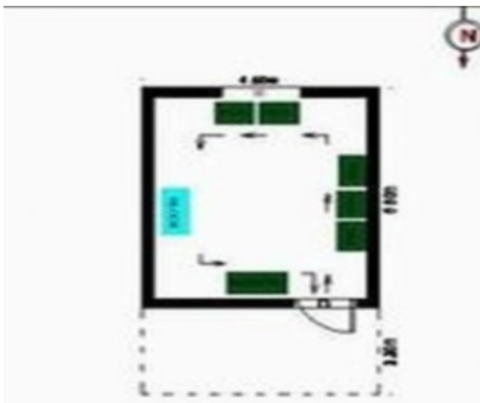

Google Map View

Polling Station Building Front View

Polling Station Front View

Cad View

Key MAP View

1	ZBC1347335	பெயர் : பாப்பண்ணா தந்தை பெயர்: சிக்கண்ணப்பா வீட்டு எண் : 1 வயது : 81 பாலினம் : ஆண்	Photo is available	2	ZBC1989193	பெயர் : சிக்கண்ணா தந்தை பெயர்: மோடப்பா வீட்டு எண் : 1 வயது : 68 பாலினம் : ஆண்	Photo is available	3	ZBC1989326	பெயர் : கிருஷ்ணம்மா கணவர் பெயர்: சிக்கண்ணா வீட்டு எண் : 1 வயது : 63 பாலினம் : பெண்	Photo is available
4	ZBC1345941	பெயர் : மஞ்சுநாத் தந்தை பெயர்: முனிசாமி வீட்டு எண் : 1 வயது : 58 பாலினம் : ஆண்	Photo is available	5	ZBC1345669	பெயர் : கோவிந்தசாமி தந்தை பெயர்: கோபால் வீட்டு எண் : 1 வயது : 50 பாலினம் : ஆண்	Photo is available	6	ZBC1346287	பெயர் : ஜெயகுமார் தந்தை பெயர்: வில்வநாதன் வீட்டு எண் : 1 வயது : 50 பாலினம் : ஆண்	Photo is available
7	ZBC1550326	பெயர் : பிரபாகர் தந்தை பெயர்: ஜெயராமப்பா வீட்டு எண் : 1 வயது : 43 பாலினம் : ஆண்	Photo is available	8	ZBC1989227	பெயர் : மாரப்பா தந்தை பெயர்: சிக்கண்ணா வீட்டு எண் : 1 வயது : 43 பாலினம் : ஆண்	Photo is available	9	ZBC1989250	பெயர் : ராஜேசுவரி கணவர் பெயர்: மாரப்பா வீட்டு எண் : 1 வயது : 42 பாலினம் : பெண்	Photo is available
10	ZBC1145291	பெயர் : பாக்கியலட்சுமி கணவர் பெயர்: பூதீதர் வீட்டு எண் : 1 வயது : 41 பாலினம் : பெண்	Photo is available	11	ZBC1346683	பெயர் : ஆஷ்ஷா கணவர் பெயர்: ஜெயகுமார் வீட்டு எண் : 1 வயது : 41 பாலினம் : பெண்	Photo is available	12	ZBC1347236	பெயர் : கௌதம் தந்தை பெயர்: மஞ்சுநாத் வீட்டு எண் : 1 வயது : 36 பாலினம் : ஆண்	Photo is available
13	ZBC3243144	பெயர் : கீர்த்தனா தந்தை பெயர்: கோவர்தன் வீட்டு எண் : 1 வயது : 24 பாலினம் : பெண்	Photo is available	14	ZBC2157576	பெயர் : பரத் குமார் தந்தை பெயர்: சீனிவாசன் வீட்டு எண் : 1-78 வயது : 28 பாலினம் : ஆண்	Photo is available	15	ZBC2157600	பெயர் : யல்லம்மா கணவர் பெயர்: வெங்கடேஷ் வீட்டு எண் : 1-118 வயது : 55 பாலினம் : பெண்	Photo is available
16	FMS1516319	பெயர் : ரமேஷ்ரெட்டி தந்தை பெயர்: கிருஷ்ணாரெட்டி வீட்டு எண் : 1-P வயது : 50 பாலினம் : ஆண்	Photo is available	17	ZBC1013549	பெயர் : விமலா கணவர் பெயர்: ரமேஷ்ரெட்டி வீட்டு எண் : 1-P வயது : 46 பாலினம் : பெண்	Photo is available	18	ZBC2080992	பெயர் : செளந்தரி கணவர் பெயர்: முகுந்தராஜ் வீட்டு எண் : 2 வயது : 76 பாலினம் : பெண்	Photo is available
19	ZBC2081008	பெயர் : வரதராஜன் தந்தை பெயர்: முகுந்தராஜ் வீட்டு எண் : 2 வயது : 47 பாலினம் : ஆண்	Photo is available	20	ZBC1346238	பெயர் : சந்தியா கணவர் பெயர்: சங்கர் வீட்டு எண் : 2-58 வயது : 36 பாலினம் : பெண்	Photo is available	21	ZBC1740059	பெயர் : ஜெகந் சிங் தந்தை பெயர்: ராம சிங் வீட்டு எண் : 2-73 வயது : 41 பாலினம் : ஆண்	Photo is available
22	ZBC1346329	பெயர் : செளமியாபாய் கணவர் பெயர்: ஜகநாத்சிங் வீட்டு எண் : 2-73 வயது : 33 பாலினம் : பெண்	Photo is available	23	ZBC0271452	பெயர் : மரிசாமி தந்தை பெயர்: ராமமூர்த்தி வீட்டு எண் : 2/89 வயது : 47 பாலினம் : ஆண்	Photo is available	24	ZBC0271460	பெயர் : வண்ணியம்மாள் கணவர் பெயர்: மரிசாமி வீட்டு எண் : 2/89 வயது : 39 பாலினம் : பெண்	Photo is available
25	ZBC1345842	பெயர் : மஞ்சு தந்தை பெயர்: ராஜப்பா வீட்டு எண் : 2-95 வயது : 32 பாலினம் : ஆண்	Photo is available	26	ZBC1739820	பெயர் : முனி ரத்தினா கணவர் பெயர்: எல்லப்பா வீட்டு எண் : 2-100A வயது : 35 பாலினம் : பெண்	Photo is available	27	ZBC1345834	பெயர் : எல்லப்பா தந்தை பெயர்: காவேரியப்பா வீட்டு எண் : 2-100A2 வயது : 37 பாலினம் : ஆண்	Photo is available
28	ZBC1145051	பெயர் : சந்திரன் தந்தை பெயர்: வேலாயுதம் வீட்டு எண் : 2-222-3 வயது : 49 பாலினம் : ஆண்	Photo is available	29	ZBC1145143	பெயர் : லட்சுமிதேவி கணவர் பெயர்: சந்திரன் வீட்டு எண் : 2-222-3 வயது : 40 பாலினம் : பெண்	Photo is available	30	ZBC1144955	பெயர் : சத்தீஷ் தந்தை பெயர்: மரீஷ் வீட்டு எண் : 2-233 வயது : 37 பாலினம் : ஆண்	Photo is available