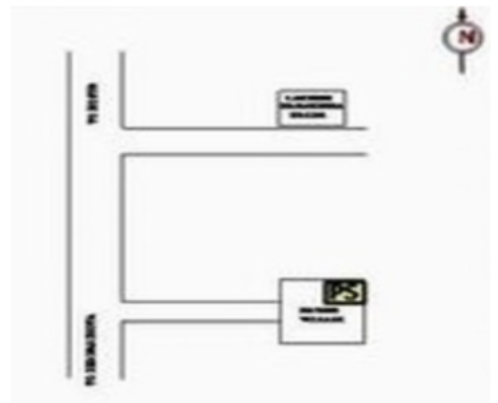

Google Map View

Polling Station Building Front View

Polling Station Front View

Cad View

Key MAP View

1	ZBC1347335	பெயர் : பாப்பண்ணா தந்தை பெயர்: சிக்கண்ணப்பா வீட்டு எண் : 1 வயது : 81 பாலினம் : ஆண்	Photo is available	2	ZBC1989193	பெயர் : சிக்கண்ணா தந்தை பெயர்: மோடப்பா வீட்டு எண் : 1 வயது : 68 பாலினம் : ஆண்	Photo is available	3	ZBC1989326	பெயர் : கிருஷ்ணம்மா கணவர் பெயர்: சிக்கண்ணா வீட்டு எண் : 1 வயது : 63 பாலினம் : பெண்	Photo is available
4	ZBC1345941	பெயர் : மஞ்சுநாத் தந்தை பெயர்: முனிசாமி வீட்டு எண் : 1 வயது : 58 பாலினம் : ஆண்	Photo is available	5	ZBC1345669	பெயர் : கோவிந்தசாமி தந்தை பெயர்: கோபால் வீட்டு எண் : 1 வயது : 50 பாலினம் : ஆண்	Photo is available	6	ZBC1346287	பெயர் : ஜெயகுமார் தந்தை பெயர்: வில்வநாதன் வீட்டு எண் : 1 வயது : 50 பாலினம் : ஆண்	Photo is available
7	ZBC1550326	பெயர் : பிரபாகர் தந்தை பெயர்: ஜெயராமப்பா வீட்டு எண் : 1 வயது : 43 பாலினம் : ஆண்	Photo is available	8	ZBC1989227	பெயர் : மாரப்பா தந்தை பெயர்: சிக்கண்ணா வீட்டு எண் : 1 வயது : 43 பாலினம் : ஆண்	Photo is available	9	ZBC1989250	பெயர் : ராஜேசுவரி கணவர் பெயர்: மாரப்பா வீட்டு எண் : 1 வயது : 42 பாலினம் : பெண்	Photo is available
10	ZBC1145291	பெயர் : பாக்கியலட்சுமி கணவர் பெயர்: பூதீதர் வீட்டு எண் : 1 வயது : 41 பாலினம் : பெண்	Photo is available	11	ZBC1346683	பெயர் : ஆஷ்ஷா கணவர் பெயர்: ஜெயகுமார் வீட்டு எண் : 1 வயது : 41 பாலினம் : பெண்	Photo is available	12	ZBC1347236	பெயர் : கௌதம் தந்தை பெயர்: மஞ்சுநாத் வீட்டு எண் : 1 வயது : 36 பாலினம் : ஆண்	Photo is available
13	ZBC3243144	பெயர் : கீர்த்தனா தந்தை பெயர்: கோவர்தன் வீட்டு எண் : 1 வயது : 24 பாலினம் : பெண்	Photo is available	14	ZBC2157576	பெயர் : பரத் குமார் தந்தை பெயர்: சீனிவாசன் வீட்டு எண் : 1-78 வயது : 28 பாலினம் : ஆண்	Photo is available	15	ZBC2157600	பெயர் : யல்லம்மா கணவர் பெயர்: வெங்கடேஷ் வீட்டு எண் : 1-118 வயது : 55 பாலினம் : பெண்	Photo is available
16	FMS1516319	பெயர் : ரமேஷ்ரெட்டி தந்தை பெயர்: கிருஷ்ணாரெட்டி வீட்டு எண் : 1-P வயது : 50 பாலினம் : ஆண்	Photo is available	17	ZBC1013549	பெயர் : விமலா கணவர் பெயர்: ரமேஷ்ரெட்டி வீட்டு எண் : 1-P வயது : 46 பாலினம் : பெண்	Photo is available	18	ZBC2080992	பெயர் : செளந்தரி கணவர் பெயர்: முகுந்தராஜ் வீட்டு எண் : 2 வயது : 76 பாலினம் : பெண்	Photo is available
19	ZBC2081008	பெயர் : வரதராஜன் தந்தை பெயர்: முகுந்தராஜ் வீட்டு எண் : 2 வயது : 47 பாலினம் : ஆண்	Photo is available	20	ZBC1346238	பெயர் : சந்தியா கணவர் பெயர்: சங்கர் வீட்டு எண் : 2-58 வயது : 36 பாலினம் : பெண்	Photo is available	21	ZBC1740059	பெயர் : ஜெகந் சிங் தந்தை பெயர்: ராம சிங் வீட்டு எண் : 2-73 வயது : 41 பாலினம் : ஆண்	Photo is available
22	ZBC1346329	பெயர் : செளமியாபாய் கணவர் பெயர்: ஜகநாத்சிங் வீட்டு எண் : 2-73 வயது : 33 பாலினம் : பெண்	Photo is available	23	ZBC0271452	பெயர் : மரிசாமி தந்தை பெயர்: ராமமூர்த்தி வீட்டு எண் : 2/89 வயது : 47 பாலினம் : ஆண்	Photo is available	24	ZBC0271460	பெயர் : வண்ணியம்மாள் கணவர் பெயர்: மரிசாமி வீட்டு எண் : 2/89 வயது : 39 பாலினம் : பெண்	Photo is available
25	ZBC1345842	பெயர் : மஞ்சு தந்தை பெயர்: ராஜப்பா வீட்டு எண் : 2-95 வயது : 32 பாலினம் : ஆண்	Photo is available	26	ZBC1739820	பெயர் : முனி ரத்தினா கணவர் பெயர்: எல்லப்பா வீட்டு எண் : 2-100A வயது : 35 பாலினம் : பெண்	Photo is available	27	ZBC1345834	பெயர் : எல்லப்பா தந்தை பெயர்: காவேரியப்பா வீட்டு எண் : 2-100A2 வயது : 37 பாலினம் : ஆண்	Photo is available
28	ZBC1145051	பெயர் : சந்திரன் தந்தை பெயர்: வேலாயுதம் வீட்டு எண் : 2-222-3 வயது : 49 பாலினம் : ஆண்	Photo is available	29	ZBC1145143	பெயர் : லட்சுமிதேவி கணவர் பெயர்: சந்திரன் வீட்டு எண் : 2-222-3 வயது : 40 பாலினம் : பெண்	Photo is available	30	ZBC1144955	பெயர் : சத்தீஷ் தந்தை பெயர்: மரீஷ் வீட்டு எண் : 2-233 வயது : 37 பாலினம் : ஆண்	Photo is available