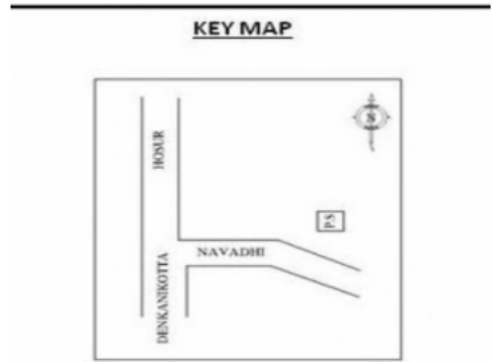

3. வாக்குச் சாவடியின் விவரங்கள்

<p>வாக்குச் சாவடியின் எண் மற்றும் பெயர் : 178 - அங்கன்வாடி பள்ளி-நவதி-635110, கிழக்கு பார்த்த தாரசு கட்டிடம்</p> <p>வாக்குச் சாவடியின் முகவரி : அங்கன்வாடி பள்ளி-நவதி, 635110</p>	<p>வாக்குச் சாவடியின் வகைப்பாடு (ஆண்/பெண்/பொது)</p> <p>துணை வாக்குச் சாவடிகளின் எண்ணிக்கை :</p>	<p>பொது</p> <p style="font-size: 2em;">0</p>
---	---	---

Google Map View

Polling Station Building Front View

Polling Station Front View

Cad View

Key MAP View

சட்டமன்றத் தொகுதியின் எண் மற்றும் பெயர் : 55-ஓசூர்
பிரிவு எண் மற்றும் பெயர் 1-ஒன்னல்வாடி (வ.கி) ஒன்னல்வாடி (ஊ), நவதி பகுதி-2 வார்டு 4