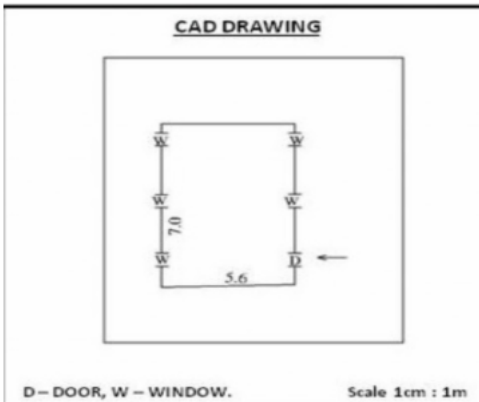

Google Map View

Polling Station Building Front View

Polling Station Front View

Cad View

Key MAP View

சட்டமன்றத் தொகுதியின் எண் மற்றும் பெயர் : 55-ஓசூர்
பிரிவு எண் மற்றும் பெயர் 1-ஒன்னல்வாடி (வ.கி) ஒன்னல்வாடி (ஊ), நவதி பகுதி-2 வார்டு 4