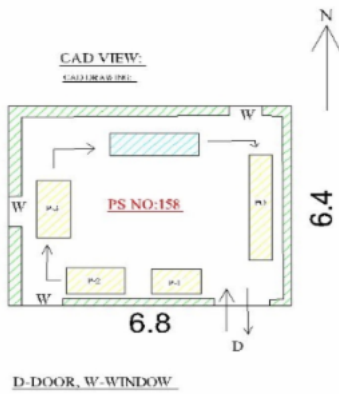

கையொப்பம்

Nazri Naksha

Google Map View

Polling Station Building Front View

Polling Station Front View

Cad View

Key MAP View

| | | | | | |
|---|----------------------------------|---|----------------------------------|---|----------------------------------|
| 1 பெயர் : உஷா கணவர் பெயர் : நாராயணா வீட்டு எண் : 1/191/605ஏ1 வயது : 32 பாலினம் : பெண் | ZBC3496858 Photo is available | 2 பெயர் : முஹம்மத் சுஹைல் தந்தை பெயர்: அப்துல் கலாம் வீட்டு எண் : 1-260, வயது : 40 பாலினம் : ஆண் | ZBC3921624 Photo is available | Q 3 பெயர் : கபீர் அஹ்மத் தந்தை பெயர்: கஸ்ரூல்லா வீட்டு எண் : 1/260/34 வயது : 21 பாலினம் : ஆண் | ZBC3887213 Photo is available |
| 4 பெயர் : அப்ரோஜ் கான் தந்தை பெயர்: சலாம் கான் வீட்டு எண் : 1-261-343 வயது : 40 பாலினம் : ஆண் | ZBC2396562 Photo is available | 5 பெயர் : மஞ்சுநாத் சூ தந்தை பெயர்: சூரியா சிங் நா வீட்டு எண் : 1-263-1 ஜி பி பிரதான சாலை விஜு வயது : 39 பாலினம் : ஆண் | ZBC1880863 Photo is available | 6 பெயர் : பர்வீண் கணவர் பெயர்: பரூக் வீட்டு எண் : 1/265-1 வயது : 50 பாலினம் : பெண் | ZBC3621851 Photo is available |
| 7 பெயர் : ஷபினாஸ் கணவர் பெயர்: அப்துல் ரஹ்மான் வீட்டு எண் : 1/265 ஏ1 வயது : 35 பாலினம் : பெண் | ZBC3542610 Photo is available | 8 பெயர் : குலதாஜ் சிபகத்துல்லா ஷாரிக்சி கணவர் பெயர்: ஸீபாகதஉல்ல ஷரீஃப் வீட்டு எண் : 1/267 வயது : 48 பாலினம் : பெண் | ZBC3763059 Photo is available | 9 பெயர் : கோவிந்தசாமி தந்தை பெயர்: கிருஷ்ணசாமி வீட்டு எண் : 1/291 -ஏ 1 வயது : 43 பாலினம் : ஆண் | ZBC3244365 Photo is available |
| 10 பெயர் : வெ கார்த்தி தந்தை பெயர்: வெங்கடப்பா வீட்டு எண் : 1/317 ஏ1 வயது : 43 பாலினம் : ஆண் | ZBC2309946 Photo is available | 11 பெயர் : துரைசாமி இதரர் பெயர்: சுவிலா வீட்டு எண் : 2/107 வயது : 75 பாலினம் : ஆண் | ZBC3551819 Photo is available | # 12 பெயர் : டி சுவிலா கணவர் பெயர்: துரைசாமி வீட்டு எண் : 2/107 வயது : 68 பாலினம் : பெண் | ZBC3551801 Photo is available |
| 13 பெயர் : மகேஷ்வரி கணவர் பெயர்: ஆறுமுகராஜ் வீட்டு எண் : 2-369-2 வயது : 59 பாலினம் : பெண் | ZBC0070490 Photo is available | 14 பெயர் : ராமசேஷன் தந்தை பெயர்: ராகவன் வீட்டு எண் : 2-415-2 வயது : 47 பாலினம் : ஆண் | ZBC1742881 Photo is available | 15 பெயர் : லக்ஷ்மிபிரியா கணவர் பெயர்: ராமசேஷன் வீட்டு எண் : 2-415-2 வயது : 38 பாலினம் : பெண் | ZBC1743012 Photo is available |
| 16 பெயர் : பரந்தாமன் தந்தை பெயர்: செல்வம் வீட்டு எண் : 2-606-2 வயது : 45 பாலினம் : ஆண் | ZBC1566884 Photo is available | 17 பெயர் : மங்கம்மா கணவர் பெயர்: பரந்தாமன் வீட்டு எண் : 2-606-2 வயது : 42 பாலினம் : பெண் | ZBC1567189 Photo is available | 18 பெயர் : கார்த்திக் நா தந்தை பெயர்: நாகேஷ் அ வீட்டு எண் : 2/701 , வயது : 23 பாலினம் : ஆண் | ZBC3797297 Photo is available |
| 19 பெயர் : வனிதா கணவர் பெயர்: உமேஷ் வீட்டு எண் : 2/707/3 வயது : 30 பாலினம் : பெண் | ZBC3886298 Photo is available | 20 பெயர் : அந்தோனி சேவியர் தந்தை பெயர்: மரிய விசுவாசம் வீட்டு எண் : 2-707-3B வயது : 57 பாலினம் : ஆண் | ZBC1249291 Photo is available | 21 பெயர் : சங்கீதா மேரி எலிசபெத் தந்தை பெயர்: ஸ்டாலின் வீட்டு எண் : 2-707-3B வயது : 42 பாலினம் : பெண் | ZBC1249283 Photo is available |
| 22 பெயர் : சிவக்குமார் தந்தை பெயர்: சின்னராஜ் வீட்டு எண் : 2-707-10 வயது : 46 பாலினம் : ஆண் | ZBC0070615 Photo is available | 23 பெயர் : கலைச்செல்வி கணவர் பெயர்: சிவக்குமார் வீட்டு எண் : 2-707-10 வயது : 42 பாலினம் : பெண் | ZBC0070607 Photo is available | 24 பெயர் : டென்னி தந்தை பெயர்: தங்கச்சன் வீட்டு எண் : 2-708-2 வயது : 52 பாலினம் : ஆண் | ZBC0070698 Photo is available |
| 25 பெயர் : பாலமுருகன் தந்தை பெயர்: நாராயணன் வீட்டு எண் : 2-716-3 வயது : 55 பாலினம் : ஆண் | ZBC0070680 Photo is available | 26 பெயர் : சத்தியா கணவர் பெயர்: மூர்த்தி வீட்டு எண் : 2-716-5 வயது : 41 பாலினம் : பெண் | ZBC0070268 Photo is available | #2 27 பெயர் : தப்ரோஸ் சாந்த் பாஷா தந்தை பெயர்: சான்பாஷா வீட்டு எண் : 2-732-2 வயது : 37 பாலினம் : ஆண் | ZBC0070979 Photo is available |
| 28 பெயர் : மணி தந்தை பெயர்: மாரப்பன் வீட்டு எண் : 2-816-5 வயது : 55 பாலினம் : ஆண் | ZBC1058874 Photo is available | 29 பெயர் : லட்சுமி கணவர் பெயர்: மணி வீட்டு எண் : 2-816-5 வயது : 47 பாலினம் : பெண் | ZBC1059716 Photo is available | 30 பெயர் : முத்துலட்சுமி கணவர் பெயர்: கிருஷ்ணசாமி வீட்டு எண் : 2-853-3 வயது : 65 பாலினம் : பெண் | ZBC1743590 Photo is available |