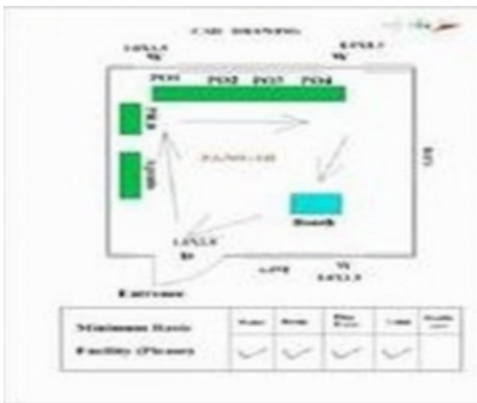

Google Map View

Polling Station Building Front View

Polling Station Front View

Cad View

Key MAP View

1 பெயர் : பர்ஹீன் கௌஸர் கணவர் பெயர்: அப்துல் ஹக் வீட்டு எண் : 1 வயது : 26 பாலினம் : பெண் Photo is available ZBC3481108	2 பெயர் : செல்வ குமார் தந்தை பெயர்: வேலுசாமி வீட்டு எண் : 1-141-2-80 வயது : 32 பாலினம் : ஆண் Photo is available ZBC2331312	3 பெயர் : ஜெயந்தி கணவர் பெயர்: கார்த்திக் காமராஜ் வீட்டு எண் : 1/213-31 வயது : 38 பாலினம் : பெண் Photo is available ZBC2732717
4 பெயர் : ஆஞ்சப்பா தந்தை பெயர்: கெம்பையா வீட்டு எண் : 1-262-B2 வயது : 67 பாலினம் : ஆண் Photo is available ZBC0787366	5 பெயர் : சாந்தம்மா கணவர் பெயர்: ஆஞ்சப்பா வீட்டு எண் : 1-262-B2 வயது : 63 பாலினம் : பெண் Photo is available ZBC0787374	6 பெயர் : சேகர் தந்தை பெயர்: ஆஞ்சப்பா வீட்டு எண் : 1-262-B2 வயது : 50 பாலினம் : ஆண் Photo is available FMS1878610
7 பெயர் : சித்தசா தந்தை பெயர்: ஆஞ்சப்பா வீட்டு எண் : 1-262-B2 வயது : 39 பாலினம் : ஆண் Photo is available FMS3884624	8 பெயர் : தனலட்சுமி கணவர் பெயர்: அசோக் வீட்டு எண் : 1-262-B2 வயது : 38 பாலினம் : பெண் Photo is available ZBC0785360	9 பெயர் : புட்டராஜூ தந்தை பெயர்: சிக்கிரப்பா வீட்டு எண் : 1/317-4 வயது : 43 பாலினம் : ஆண் Photo is available ZBC3480969
10 பெயர் : கவிதா தந்தை பெயர்: ரங்கப்பா வீட்டு எண் : 1/317-4 வயது : 30 பாலினம் : பெண் Photo is available ZBC3481231	11 பெயர் : மது தந்தை பெயர்: மாரப்பா வீட்டு எண் : 2/209 வயது : 53 பாலினம் : ஆண் Photo is available ZBC3536463	12 பெயர் : மகாதேவி கணவர் பெயர்: மது வீட்டு எண் : 2/209 வயது : 45 பாலினம் : பெண் Photo is available ZBC3536471
13 பெயர் : லோஹித குமார் தோ ச தந்தை பெயர்: சாந்தகவுடா வீட்டு எண் : 2/209பி வயது : 38 பாலினம் : ஆண் Photo is available ZBC3936879	14 பெயர் : அஷ்வினி மா கணவர் பெயர்: லோஹித் குமார் வீட்டு எண் : 2/209பி வயது : 27 பாலினம் : பெண் Photo is available ZBC3936861	15 பெயர் : பழனிசாமி தந்தை பெயர்: காசிநாதன் வீட்டு எண் : 2/260-2-3 வயது : 52 பாலினம் : ஆண் Photo is available ZBC3399375
16 பெயர் : தஞ்சியம்மாள் கணவர் பெயர்: பழனிசாமி வீட்டு எண் : 2/260-2-3 வயது : 40 பாலினம் : பெண் Photo is available ZBC3399383	17 பெயர் : நஞ்சப்பா தந்தை பெயர்: நரசிம்மப்பா வீட்டு எண் : 2/682 வயது : 85 பாலினம் : ஆண் Photo is available ZBC3524071	18 பெயர் : அஜய் குமார் தந்தை பெயர்: வெங்கடேஷ் வீட்டு எண் : 2-704-7 வயது : 31 பாலினம் : ஆண் Photo is available ZBC1992429
19 பெயர் : மஞ்சளா கணவர் பெயர்: வெங்கடேஷ் வீட்டு எண் : 2-711-4 வயது : 44 பாலினம் : பெண் Photo is available ZBC1353234	20 பெயர் : அவினாஷ் தந்தை பெயர்: சுந்தரம் வீட்டு எண் : 2-715-8 வயது : 33 பாலினம் : ஆண் Photo is available ZBC1197029	21 பெயர் : பூபதி தந்தை பெயர்: கணபதி வீட்டு எண் : 2-721-5 வயது : 48 பாலினம் : ஆண் Photo is available FMS2242592
22 பெயர் : தேவராஜ் தந்தை பெயர்: திம்மராயப்பா வீட்டு எண் : 2-728-2 வயது : 30 பாலினம் : ஆண் Photo is available ZBC1944016	#2 23 பெயர் : சாந்த் பாஷா சேக் பக்ருதின் தந்தை பெயர்: ஷேக் பக்ருத்தின் வீட்டு எண் : 2-732-2 வயது : 67 பாலினம் : ஆண் Photo is available ZBC1353465	#2 24 பெயர் : சமீம் சாந்த் பாஷா கணவர் பெயர்: சான்த் வீட்டு எண் : 2-732-2 வயது : 61 பாலினம் : பெண் Photo is available ZBC1353523
25 பெயர் : திம்மராயன் தந்தை பெயர்: வெங்கடேஷ் வீட்டு எண் : 2-732-2 வயது : 55 பாலினம் : ஆண் Photo is available ZBC0071522	26 பெயர் : லட்சுமி கணவர் பெயர்: முனிசாமி வீட்டு எண் : 2-733-3 வயது : 47 பாலினம் : பெண் Photo is available ZBC2397537	27 பெயர் : வெங்கடேஷ் தந்தை பெயர்: முனுசாமி வீட்டு எண் : 2/733-3 வயது : 35 பாலினம் : ஆண் Photo is available ZBC3398773
28 பெயர் : முனியம்மா கணவர் பெயர்: ராஜா வீட்டு எண் : 2-733-3 வயது : 30 பாலினம் : பெண் Photo is available ZBC2397628	29 பெயர் : மீனா கணவர் பெயர்: சின்னராசு வீட்டு எண் : 2/733-3 வயது : 30 பாலினம் : பெண் Photo is available ZBC3529609	30 பெயர் : சுரேஷ் தந்தை பெயர்: முனிசாமி வீட்டு எண் : 2-733-7 வயது : 28 பாலினம் : ஆண் Photo is available ZBC2397735