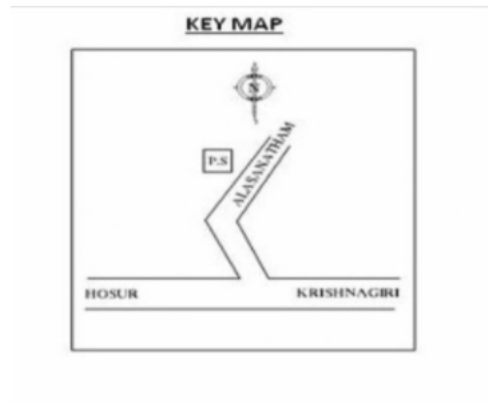

### 3. வாக்குச் சாவடியின் விவரங்கள்

<p><b>வாக்குச் சாவடியின் எண் மற்றும் பெயர் :</b></p> <p>192 - மாநகராட்சி நடுநிலைப்பள்ளி , அலசநத்தம் 635 109 தெற்கு பார்த்த மேற்கு பகுதி தாரசு கட்டிடம்</p> <p><b>வாக்குச் சாவடியின் முகவரி :</b></p> <p>மாநகராட்சி நடுநிலைப்பள்ளி அலசநத்தம், 635109</p>	<p><b>வாக்குச் சாவடியின் வகைப்பாடு (ஆண்/பெண்/பொது)</b></p> <p><b>துணை வாக்குச் சாவடிகளின் எண்ணிக்கை :</b></p>	<p><b>பொது</b></p> <p>0</p>
---	---	-----------------------------

Google Map View

Polling Station Building Front View

Polling Station Front View

Cad View

Key MAP View

சட்டமன்றத் தொகுதியின் எண் மற்றும் பெயர் : 55-ஓசூர் பிரிவு எண் மற்றும் பெயர் 1-ஓசூர் (மா) மற்றும் சென்னத்தூர் (வ.கி), தோட்டகிரி ரோடு பகுதி வார்டு 10