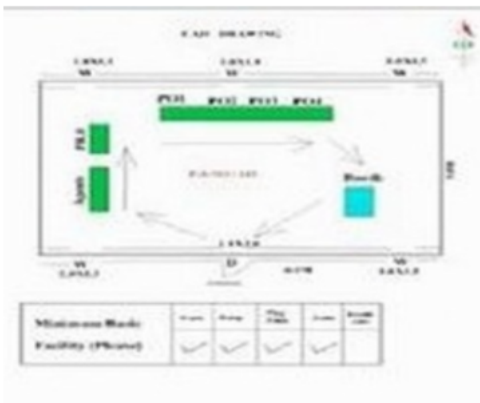

Google Map View

Polling Station Building Front View

Polling Station Front View

Cad View

Key MAP View

1 பெயர் : செந்தில்குமார் கே தந்தை பெயர்: குபேந்திரன் வீட்டு எண் : 1 வயது : 38 பாலினம் : ஆண்	ZBC3895950 Photo is available	2 பெயர் : ராஜேஷ்வரி கணவர் பெயர்: செந்தில்குமார் வீட்டு எண் : 1 வயது : 34 பாலினம் : பெண்	ZBC3896016 Photo is available	3 பெயர் : வசந்த் ராஜா தந்தை பெயர்: குமார் வீட்டு எண் : 1 வயது : 23 பாலினம் : ஆண்	ZBC3288768 Photo is available
4 பெயர் : சந்தனம் தந்தை பெயர்: வெங்கடேசன் வீட்டு எண் : 1-21 வயது : 60 பாலினம் : ஆண்	FMS5784277 Photo is available	5 பெயர் : லலிதா கணவர் பெயர்: சந்தனம் வீட்டு எண் : 1-21 வயது : 57 பாலினம் : பெண்	FMS5784269 Photo is available	6 பெயர் : ஸ்வாதி தந்தை பெயர்: பூநிவாசா மூர்த்தி வீட்டு எண் : 1/47 வயது : 24 பாலினம் : பெண்	ZBC3297967 Photo is available
7 பெயர் : கருணாநிதி தந்தை பெயர்: முத்தழகு வீட்டு எண் : 1-71 வயது : 66 பாலினம் : ஆண்	ZBC0080093 Photo is available	8 பெயர் : பவாணி கணவர் பெயர்: கருணாநிதி வீட்டு எண் : 1-71 வயது : 63 பாலினம் : பெண்	ZBC0080085 Photo is available	9 பெயர் : அனுராதா கணவர் பெயர்: நாவரசன் வீட்டு எண் : 1-158 வயது : 50 பாலினம் : பெண்	ZBC1061399 Photo is available
10 பெயர் : அனு சுபா தந்தை பெயர்: சக்திவேல் வீட்டு எண் : 2 வயது : 23 பாலினம் : பெண்	ZBC3298015 Photo is available	11 பெயர் : அஸ்விதா தந்தை பெயர்: கோவிந்தராஜ் வீட்டு எண் : 2 வயது : 22 பாலினம் : பெண்	ZBC3429313 Photo is available	12 பெயர் : சின்னப்பா கணவர் பெயர்: சுப்பிரமணியன் வீட்டு எண் : 2-1 வயது : 63 பாலினம் : பெண்	ZBC2926277 Photo is available
13 பெயர் : குமார் தந்தை பெயர்: துரைசாமி வீட்டு எண் : 2-3 வயது : 54 பாலினம் : ஆண்	ZBC2926285 Photo is available	14 பெயர் : ஜீவா கணவர் பெயர்: குமார் வீட்டு எண் : 2-3 வயது : 50 பாலினம் : பெண்	FMS2229730 Photo is available	15 பெயர் : தமிழரசி கணவர் பெயர்: சக்திவேல் வீட்டு எண் : 2-4 வயது : 46 பாலினம் : பெண்	FMS1539436 Photo is available
16 பெயர் : சமதி கணவர் பெயர்: ராஜகோபால் வீட்டு எண் : 2-10 வயது : 59 பாலினம் : பெண்	FMS1537638 Photo is available	17 பெயர் : விக்னேஷ்.ஆர் தந்தை பெயர்: ராஜகோபால் வீட்டு எண் : 2/10 வயது : 26 பாலினம் : ஆண்	ZBC2597755 Photo is available	18 பெயர் : தியாகராசன் தந்தை பெயர்: ராமுஅய்யர் வீட்டு எண் : 2-11 வயது : 94 பாலினம் : ஆண்	FMS2232296 Photo is available
19 பெயர் : பிருந்தா கணவர் பெயர்: தியாகராசன் வீட்டு எண் : 2-11 வயது : 75 பாலினம் : பெண்	FMS2232338 Photo is available	20 பெயர் : அனந்தராமன் தந்தை பெயர்: தியாகராசன் வீட்டு எண் : 2-11 வயது : 56 பாலினம் : ஆண்	FMS2232312 Photo is available	21 பெயர் : வித்யா கணவர் பெயர்: அனந்தராமன் வீட்டு எண் : 2-11 வயது : 47 பாலினம் : பெண்	ZBC0301531 Photo is available
22 பெயர் : திரிபுரசுந்தரி கணவர் பெயர்: சிவராமன் வீட்டு எண் : 2-12 வயது : 66 பாலினம் : பெண்	FMS2230696 Photo is available	23 பெயர் : வாசுதேவன் தந்தை பெயர்: வெங்கட்ராமன் வீட்டு எண் : 2-12 வயது : 57 பாலினம் : ஆண்	FMS2239036 Photo is available	24 பெயர் : லாவண்யா கணவர் பெயர்: வாசுதேவன் வீட்டு எண் : 2-12 வயது : 47 பாலினம் : பெண்	FMS2230712 Photo is available
25 பெயர் : கோவர்த்தனன் தந்தை பெயர்: சந்தானம் வீட்டு எண் : 2-14 வயது : 66 பாலினம் : ஆண்	FMS2230316 Photo is available	26 பெயர் : சந்தானலட்சுமி கணவர் பெயர்: கோவர்த்தனன் வீட்டு எண் : 2-14 வயது : 53 பாலினம் : பெண்	FMS2227031 Photo is available	27 பெயர் : ஜெகதீசன் தந்தை பெயர்: துரைராஜ் வீட்டு எண் : 2-15 வயது : 44 பாலினம் : ஆண்	FMS2234078 Photo is available
28 பெயர் : சதீஸ்குமார் தந்தை பெயர்: துரைராசு வீட்டு எண் : 2-15 வயது : 41 பாலினம் : ஆண்	FMS2235059 Photo is available	29 பெயர் : சிங்காரம் தந்தை பெயர்: சின்னசாமி வீட்டு எண் : 2-17 வயது : 86 பாலினம் : ஆண்	FMS2226579 Photo is available	30 பெயர் : மல்லிகா கணவர் பெயர்: சிங்காரம் வீட்டு எண் : 2-17 வயது : 81 பாலினம் : பெண்	ZBC2926293 Photo is available