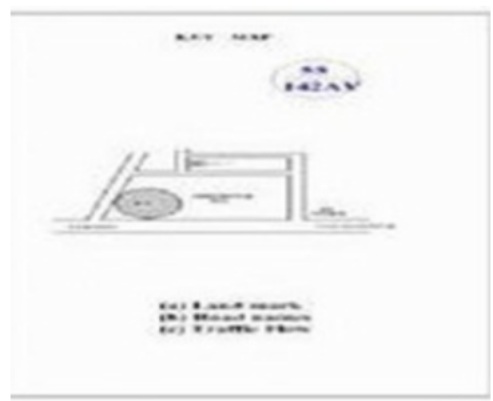

Key MAP View