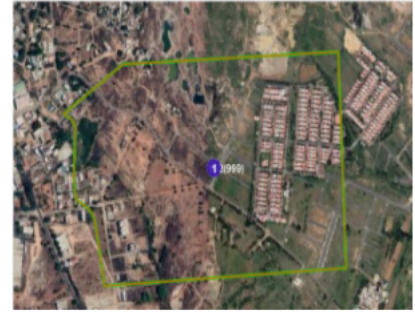

3. வாக்குச் சாவடியின் விவரங்கள்

<p>வாக்குச் சாவடியின் எண் மற்றும் பெயர் :</p> <p>197 - மாநகராட்சி நடுநிலைப்பள்ளி சீதாராம் நகர் ஓசூர்- 635109, கிழக்கு பார்த்த தெற்கு பகுதி தாரசு கட்டிடம்</p> <p>வாக்குச் சாவடியின் முகவரி :</p> <p>மாநகராட்சி நடுநிலைப்பள்ளி சீதாராம் நகர் ஓசூர், 635109</p>	<p>வாக்குச் சாவடியின் வகைப்பாடு (ஆண்/பெண்/பொது)</p>	<p>பொது</p>
	<p>துணை வாக்குச் சாவடிகளின் எண்ணிக்கை :</p>	<p>0</p>

4. வாக்காளர்களின் எண்ணிக்கை

தொடங்கும் வரிசை எண்	முடியும் வரிசை எண்.	நிகர வாக்காளர்களின் எண்ணிக்கை			
		ஆண்	பெண்	மூன்றாம் பாலினம்	மொத்தம்
1	1087	533	547	0	1080

கையொப்பம்

Nazri Naksha

Google Map View

Polling Station Building Front View