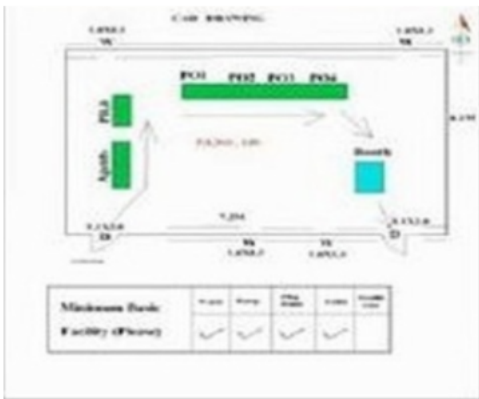

Cad View

Key MAP View