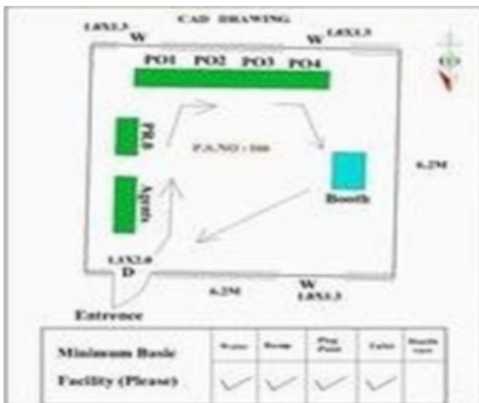

Cad View

Key MAP View