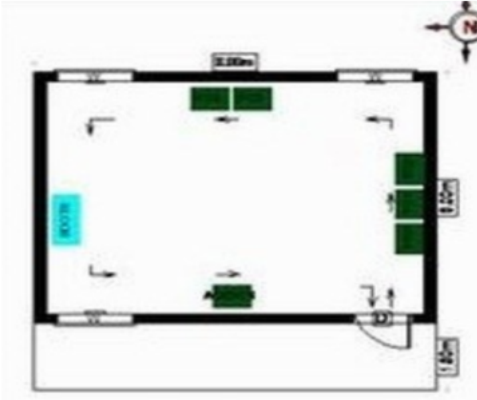

Google Map View

Polling Station Building Front View

Polling Station Front View

Cad View

Key MAP View

சட்டமன்றத் தொகுதியின் எண் மற்றும் பெயர் : 55-ஓசூர்  
பிரிவு எண் மற்றும் பெயர் 1-பாகலூர்(வ.கி) மற்றும் (உஊ), எஸ்.சி.காலனி வார்டு 4