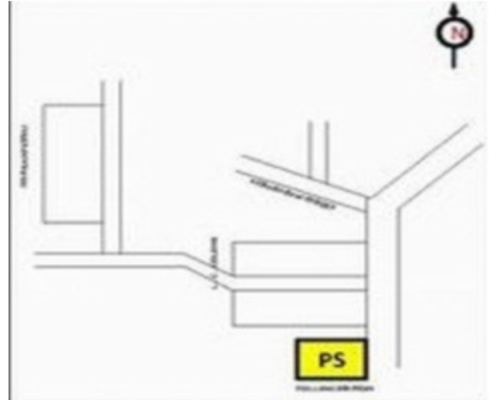

## 3. வாக்குச் சாவடியின் விவரங்கள்

வாக்குச் சாவடியின் எண் மற்றும் பெயர் :	வாக்குச் சாவடியின் வகைப்பாடு (ஆண்/பெண்/பொது)	
23 - அரசு மகளிர் மேல்நிலைப்பள்ளி பாகலூர்-635103 கிழக்கு பார்த்த மேற்கு பகுதி தாரசு கட்டிடம்	துணை வாக்குச் சாவடிகளின் எண்ணிக்கை :	0
வாக்குச் சாவடியின் முகவரி :		
அரசு மகளிர் மேல்நிலைப்பள்ளி, பாகலூர், 635103		

Google Map View

Polling Station Building Front View

Polling Station Front View

Cad View

Key MAP View

சட்டமன்றத் தொகுதியின் எண் மற்றும் பெயர் : 55-ஓசூர்  
பிரிவு எண் மற்றும் பெயர் 1-பாகலூர்(வ.கி) மற்றும் (உஊ), எஸ்.சி.காலனி வார்டு 4