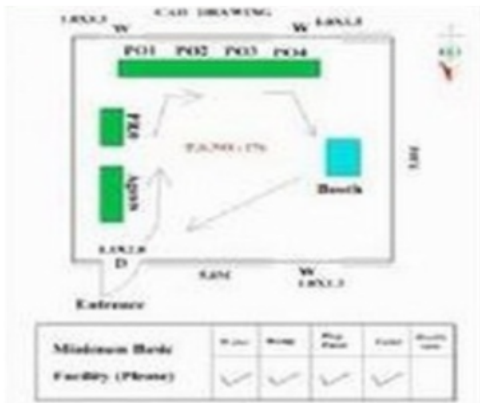

Cad View

Key MAP View