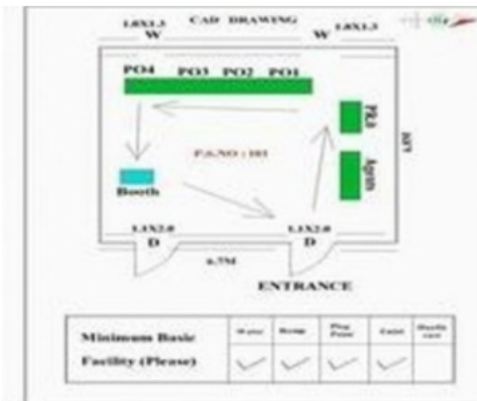

கையொப்பம்

Nazri Naksha

Google Map View

Polling Station Building Front View

Polling Station Front View

Cad View

Key MAP View

|    |            |  |                    |    |            |  |                    |     |            |  |                    |
|----|------------|--|--------------------|----|------------|--|--------------------|-----|------------|--|--------------------|
| 1  | ZBC0900779 | பெயர் : உதயகுமார்<br>தந்தை பெயர்: நாகப்பன்<br>வீட்டு எண் : 1<br>வயது : 64 பாலினம் : ஆண்        | Photo is available | 2  | ZBC0900787 | பெயர் : மணிகண்டன்<br>தந்தை பெயர்: உதயகுமார்<br>வீட்டு எண் : 1<br>வயது : 35 பாலினம் : ஆண்             | Photo is available | 3   | ZBC3609492 | பெயர் : ஹரி<br>தந்தை பெயர்: பூரீதர்<br>வீட்டு எண் : 1<br>வயது : 23 பாலினம் : ஆண்                 | Photo is available |
| 4  | FMS2681567 | பெயர் : வெங்கடேசுப்பா<br>தந்தை பெயர்: ராஜப்பா<br>வீட்டு எண் : 2-8<br>வயது : 51 பாலினம் : ஆண்   | Photo is available | 5  | FMS2683522 | பெயர் : பத்மமா<br>கணவர் பெயர்: வெங்கடேசுப்பா<br>வீட்டு எண் : 2-8<br>வயது : 46 பாலினம் : பெண்         | Photo is available | 6   | ZBC2492239 | பெயர் : பூநீனிவாஸ்<br>தாயின் பெயர்: கௌரம்மா<br>வீட்டு எண் : 3-2<br>வயது : 29 பாலினம் : ஆண்       | Photo is available |
| 7  | ZBC2545903 | பெயர் : பூநீனிவாஸ்<br>தந்தை பெயர்: சேஷாப்பா<br>வீட்டு எண் : 3/2<br>வயது : 29 பாலினம் : ஆண்     | Photo is available | 8  | ZBC1765205 | பெயர் : பூநீனிவாஸ்<br>தந்தை பெயர்: முனி ரெட்டி<br>வீட்டு எண் : 3-3<br>வயது : 30 பாலினம் : பெண்       | Photo is available | # 9 | ZBC2171999 | பெயர் : கீர்த்தனா ஞா<br>தந்தை பெயர்: ரமேஷ்<br>வீட்டு எண் : 3-3<br>வயது : 29 பாலினம் : பெண்       | Photo is available |
| 10 | ZBC2545911 | பெயர் : கௌரம்மா<br>கணவர் பெயர்: சேஷாப்பா<br>வீட்டு எண் : 3/4<br>வயது : 50 பாலினம் : பெண்       | Photo is available | 11 | ZBC2545895 | பெயர் : பத்மாவதி<br>தந்தை பெயர்: சேஷாப்பா<br>வீட்டு எண் : 3/4<br>வயது : 33 பாலினம் : பெண்            | Photo is available | 12  | ZBC2546323 | பெயர் : கிரிஷ்<br>தந்தை பெயர்: சேஷாப்பா<br>வீட்டு எண் : 3/4<br>வயது : 30 பாலினம் : ஆண்           | Photo is available |
| 13 | ZBC2529832 | பெயர் : ரிஜுவானா<br>கணவர் பெயர்: சபீர்<br>வீட்டு எண் : 3/507<br>வயது : 39 பாலினம் : பெண்       | Photo is available | 14 | ZBC3183837 | பெயர் : கோட்விற ராஜ் . கே<br>தந்தை பெயர்: கதிரவன் . எஸ்<br>வீட்டு எண் : 4<br>வயது : 25 பாலினம் : ஆண் | Photo is available | 15  | ZBC2172039 | பெயர் : பைரப்பா<br>தந்தை பெயர்: வேணுகோபால்<br>வீட்டு எண் : 4-62c1<br>வயது : 41 பாலினம் : ஆண்     | Photo is available |
| 16 | ZBC2172021 | பெயர் : சுருணா<br>கணவர் பெயர்: பைரப்பா<br>வீட்டு எண் : 4-62C1<br>வயது : 34 பாலினம் : பெண்      | Photo is available | 17 | ZBC1765338 | பெயர் : அகிலா<br>கணவர் பெயர்: சண்முகம்<br>வீட்டு எண் : 5<br>வயது : 33 பாலினம் : பெண்                 | Photo is available | 18  | ZBC1210228 | பெயர் : சமா<br>கணவர் பெயர்: வெமண்ணா<br>வீட்டு எண் : 5-4<br>வயது : 39 பாலினம் : பெண்              | Photo is available |
| 19 | ZBC2457901 | பெயர் : சிவராஜ்குமார்<br>தந்தை பெயர்: வெங்கடேஷ்<br>வீட்டு எண் : 5-6<br>வயது : 29 பாலினம் : ஆண் | Photo is available | 20 | ZBC1176882 | பெயர் : லட்சுமி<br>கணவர் பெயர்: வெங்கடேஷ்<br>வீட்டு எண் : 5-297-5<br>வயது : 37 பாலினம் : பெண்        | Photo is available | 21  | ZBC2561546 | பெயர் : பவித்ரா<br>தந்தை பெயர்: குப்பன்<br>வீட்டு எண் : 7/14<br>வயது : 27 பாலினம் : பெண்         | Photo is available |
| 22 | FMS2683704 | பெயர் : ராஜேஷ்<br>தந்தை பெயர்: மோகன்<br>வீட்டு எண் : 8<br>வயது : 43 பாலினம் : ஆண்              | Photo is available | 23 | FMS2683688 | பெயர் : வனிதா<br>தந்தை பெயர்: மோகன்<br>வீட்டு எண் : 8<br>வயது : 40 பாலினம் : பெண்                    | Photo is available | 24  | ZBC3774213 | பெயர் : கீதா<br>கணவர் பெயர்: மாத்<br>வீட்டு எண் : 8-1/14<br>வயது : 40 பாலினம் : பெண்             | Photo is available |
| 25 | ZBC3909801 | பெயர் : மோகன் மாத்<br>தந்தை பெயர்: மாத் கு<br>வீட்டு எண் : 8-1டி/14<br>வயது : 19 பாலினம் : ஆண் | Photo is available | 26 | FMS2678043 | பெயர் : கருப்புசாமி<br>தந்தை பெயர்: கருப்பண்ணகவுண்டர்<br>வீட்டு எண் : 9<br>வயது : 66 பாலினம் : ஆண்   | Photo is available | 27  | FMS2678449 | பெயர் : முருகேஸ்வரி<br>கணவர் பெயர்: கருப்புசாமி<br>வீட்டு எண் : 9<br>வயது : 56 பாலினம் : பெண்    | Photo is available |
| 28 | FMS2675668 | பெயர் : கேசவமூர்த்தி<br>தந்தை பெயர்: வெங்கடேஷ்<br>வீட்டு எண் : 10<br>வயது : 61 பாலினம் : ஆண்   | Photo is available | 29 | FMS2675643 | பெயர் : மஞ்சளா<br>கணவர் பெயர்: கேசவமூர்த்தி<br>வீட்டு எண் : 10<br>வயது : 52 பாலினம் : பெண்           | Photo is available | 30  | FMS5648167 | பெயர் : முனிரெட்டி<br>தந்தை பெயர்: சீனிவாசரெட்டி<br>வீட்டு எண் : 10-1<br>வயது : 61 பாலினம் : ஆண் | Photo is available |