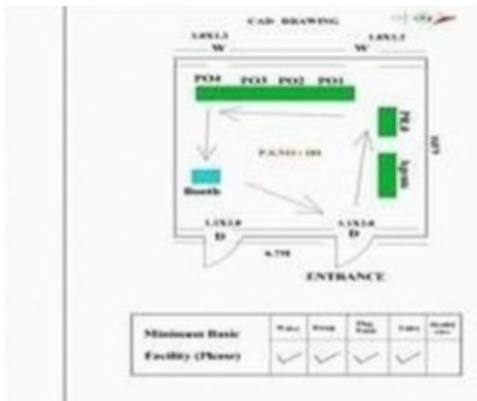

Google Map View

Polling Station Building Front View

Polling Station Front View

Cad View

Key MAP View

1 பெயர் : ராஜேஷ்வரி கணவர் பெயர்: மாதவன் வீட்டு எண் : 1 வயது : 46 பாலினம் : பெண் Photo is available	ZBC3319977	2 பெயர் : சரவணகுமார் தந்தை பெயர்: சந்திரன் வீட்டு எண் : 1 வயது : 28 பாலினம் : ஆண் Photo is available	ZBC2458081	3 பெயர் : ரஞ்சித் குமார் தந்தை பெயர்: நாகராஜ் வீட்டு எண் : 1/1 வயது : 25 பாலினம் : ஆண் Photo is available	ZBC3446663
4 பெயர் : சினேகா தந்தை பெயர்: நாகராஜ் வீட்டு எண் : 1/1 வயது : 22 பாலினம் : பெண் Photo is available	ZBC3446622	5 பெயர் : முனியம்மா கணவர் பெயர்: முனியப்பா வீட்டு எண் : 2 வயது : 63 பாலினம் : பெண் Photo is available	ZBC1373398	6 பெயர் : காஞ்சனா கணவர் பெயர்: டோரவாசன் வீட்டு எண் : 2 வயது : 37 பாலினம் : பெண் Photo is available	ZBC1373513
7 பெயர் : ஸி மனிஷா கணவர் பெயர்: சிவ குமார் சிவ குமார் வீட்டு எண் : 2-2-69,10தக்ரோஸ் வயது : 29 பாலினம் : பெண் Photo is available	ZBC3770609	8 பெயர் : பாரதி தந்தை பெயர்: கோன்றி வீட்டு எண் : 2-455 வயது : 28 பாலினம் : ஆண் Photo is available	ZBC2492601	9 பெயர் : சுபிகஷா தந்தை பெயர்: முனியாண்டி வீட்டு எண் : 3 வயது : 23 பாலினம் : பெண் Photo is available	ZBC3319738
10 பெயர் : ஸ்ரீதர் நவீன்குமார் தந்தை பெயர்: முனிராஜ் வீட்டு எண் : 3/1 வயது : 34 பாலினம் : ஆண் Photo is available	ZBC3300241	11 பெயர் : சூசைராஜ் தந்தை பெயர்: அமுல்ராஜ் வீட்டு எண் : 3/73 1-வது பிரதான வயது : 26 பாலினம் : ஆண் Photo is available	ZBC2518140	12 பெயர் : சங்கீத வேல்முருகன் கணவர் பெயர்: வேல்முருகன் வேல்முருகன் வீட்டு எண் : 3 V ஸ் தேவர் இல்லம் வயது : 33 பாலினம் : பெண் Photo is available	ZBC3770823
13 பெயர் : இந்து ராவ் தந்தை பெயர்: ராமசாமி வீட்டு எண் : 4-1 வயது : 59 பாலினம் : ஆண் Photo is available	ZBC1588920	14 பெயர் : ஸௌந்தரி பாய் கணவர் பெயர்: இந்து ராவ் இந்து ராவ் வீட்டு எண் : 4/1 வயது : 58 பாலினம் : பெண் Photo is available	ZBC3769742	15 பெயர் : கலைவாணி தாயின் பெயர்: தேவகி வீட்டு எண் : 4-1 வயது : 35 பாலினம் : பெண் Photo is available	ZBC1374008
16 பெயர் : மாதேஷ் தந்தை பெயர்: மாதப்பன் வீட்டு எண் : 4-9 வயது : 57 பாலினம் : ஆண் Photo is available	ZBC1588896	17 பெயர் : ஐஷ்வர்யா தந்தை பெயர்: சேகர் வீட்டு எண் : 4/69-3 வயது : 23 பாலினம் : பெண் Photo is available	ZBC3300423	18 பெயர் : ராகுல் இதரர் பெயர்: ராஜா ராபின் வீட்டு எண் : 5/13 வயது : 26 பாலினம் : ஆண் Photo is available	ZBC3299997
19 பெயர் : கௌசல்யா தந்தை பெயர்: அருணகிரி வீட்டு எண் : 5/69-பீ வயது : 25 பாலினம் : பெண் Photo is available	ZBC3300159	20 பெயர் : பிரியா கணவர் பெயர்: பரத் வீட்டு எண் : 5/69க்யூ2 வயது : 29 பாலினம் : பெண் Photo is available	ZBC3300431	21 பெயர் : கார்த்திக் ஷா ஸ்ரீநிவாஸ் தந்தை பெயர்: ஸ்ரீநிவாஸ் வீட்டு எண் : 6 வயது : 25 பாலினம் : ஆண் Photo is available	ZBC3201365
22 பெயர் : எல்லம்மா கணவர் பெயர்: சின்னிரா வீட்டு எண் : 6-3 வயது : 30 பாலினம் : பெண் Photo is available	ZBC2010429	# 23 பெயர் : ஞானசேகரன் கிருஷ்ணன் தந்தை பெயர்: கிருஷ்ணன் வீட்டு எண் : 6-6 வயது : 60 பாலினம் : ஆண் Photo is available	FMS5756846	# 24 பெயர் : ஜமுனாராணி ஞானசேகரன் கணவர் பெயர்: ஞானசேகரன் வீட்டு எண் : 6-6 வயது : 55 பாலினம் : பெண் Photo is available	FMS5756838
25 பெயர் : கோகுலகிருஷ்ணன் தந்தை பெயர்: ஞானசேகரன் வீட்டு எண் : 6-6 வயது : 30 பாலினம் : ஆண் Photo is available	ZBC2172336	26 பெயர் : செளம்யா தந்தை பெயர்: ஞானசேகரன் வீட்டு எண் : 6/6 வயது : 27 பாலினம் : பெண் Photo is available	ZBC2598852	27 பெயர் : ரேவதி கணவர் பெயர்: யசோதரன் வீட்டு எண் : 7 வயது : 53 பாலினம் : பெண் Photo is available	FMS1546530
28 பெயர் : ரகுமணி இதரர் பெயர்: மாரி வீட்டு எண் : 7-14 வயது : 36 பாலினம் : ஆண் Photo is available	ZBC2492585	29 பெயர் : பாஸ்கர் தந்தை பெயர்: செல்வராஜ் வீட்டு எண் : 7/69ஏந வயது : 25 பாலினம் : ஆண் Photo is available	ZBC3320272	30 பெயர் : லக்ஷ்மி கணவர் பெயர்: முருகன் வீட்டு எண் : 8-1-13 வயது : 51 பாலினம் : பெண் Photo is available	ZBC1672187