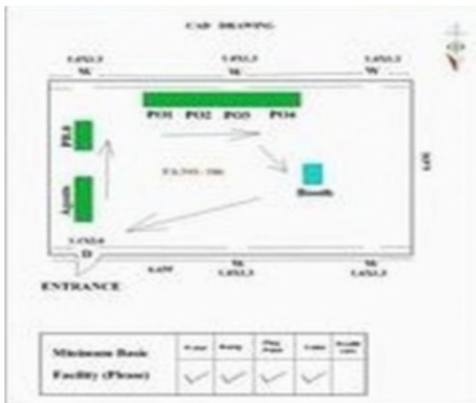

Google Map View

Polling Station Building Front View

Polling Station Front View

Cad View

Key MAP View

<p>S 1</p> <p>பெயர் : ரமயா பூநீ கணவர் பெயர்: லோகேஷ் வீட்டு எண் : 1/7 வயது : 30 பாலினம் : பெண்</p> <p>ZBC2699890</p> <p>Photo is available</p>	<p>2</p> <p>பெயர் : விஸ்வநாதன் தந்தை பெயர்: தங்கவேலு வீட்டு எண் : 2 வயது : 86 பாலினம் : ஆண்</p> <p>FMS5797766</p> <p>Photo is available</p>	<p>3</p> <p>பெயர் : கந்தசாமி தந்தை பெயர்: முத்தையநாயுடு வீட்டு எண் : 2 வயது : 66 பாலினம் : ஆண்</p> <p>FMS2747418</p> <p>Photo is available</p>
<p>4</p> <p>பெயர் : ஹரிபாஸ்கரன் தந்தை பெயர்: விஸ்வநாதன் வீட்டு எண் : 2 வயது : 58 பாலினம் : ஆண்</p> <p>FMS2743417</p> <p>Photo is available</p>	<p>5</p> <p>பெயர் : அமுதா கணவர் பெயர்: கந்தசாமி வீட்டு எண் : 2 வயது : 57 பாலினம் : பெண்</p> <p>FMS2747434</p> <p>Photo is available</p>	<p>6</p> <p>பெயர் : சமதி கணவர் பெயர்: ஹரிபாஸ்கரன் வீட்டு எண் : 2 வயது : 54 பாலினம் : பெண்</p> <p>FMS2743433</p> <p>Photo is available</p>
<p>S 7</p> <p>பெயர் : சுஜாதா தந்தை பெயர்: ஹேமலக்ஷ்மி வீட்டு எண் : 2-866 வயது : 35 பாலினம் : பெண்</p> <p>ZBC2493112</p> <p>Photo is available</p>	<p>8</p> <p>பெயர் : சுகாஸ் தந்தை பெயர்: முருகன் வீட்டு எண் : 3/5-1 வயது : 25 பாலினம் : ஆண்</p> <p>ZBC3297090</p> <p>Photo is available</p>	<p>9</p> <p>பெயர் : லதா கு தந்தை பெயர்: குப்பன் வீட்டு எண் : 3/104-ஏ வயது : 47 பாலினம் : பெண்</p> <p>ZBC2493120</p> <p>Photo is available</p>
<p>10</p> <p>பெயர் : கௌரி கணவர் பெயர்: சீனிவாசன் வீட்டு எண் : 3-337 வயது : 61 பாலினம் : பெண்</p> <p>ZBC0903484</p> <p>Photo is available</p>	<p>11</p> <p>பெயர் : தட்சனாமூர்த்தி தந்தை பெயர்: நாகராஜ் வீட்டு எண் : 4 வயது : 48 பாலினம் : ஆண்</p> <p>ZBC1176098</p> <p>Photo is available</p>	<p>12</p> <p>பெயர் : மஞ்சுநாத் தந்தை பெயர்: கிருஷ்ணாரெட்டி வீட்டு எண் : 4-M-336 வயது : 42 பாலினம் : ஆண்</p> <p>FMS2743458</p> <p>Photo is available</p>
<p>13</p> <p>பெயர் : நாகராஜ் தந்தை பெயர்: ரத்தினய்யரெட்டி வீட்டு எண் : 5 வயது : 67 பாலினம் : ஆண்</p> <p>FMS2745438</p> <p>Photo is available</p>	<p>14</p> <p>பெயர் : கீதாலட்சுமி கணவர் பெயர்: நாகராஜ் வீட்டு எண் : 5 வயது : 57 பாலினம் : பெண்</p> <p>FMS2745412</p> <p>Photo is available</p>	<p>15</p> <p>பெயர் : விஜய் தந்தை பெயர்: நாகராஜ் வீட்டு எண் : 5 வயது : 40 பாலினம் : ஆண்</p> <p>FMS4262507</p> <p>Photo is available</p>
<p>16</p> <p>பெயர் : ஜானகிமூர்த்தி கணவர் பெயர்: ராமமூர்த்தி வீட்டு எண் : 6 வயது : 77 பாலினம் : பெண்</p> <p>FMS2743193</p> <p>Photo is available</p>	<p>17</p> <p>பெயர் : சுப்பிரமணியம் தந்தை பெயர்: கணேசன் வீட்டு எண் : 6 வயது : 62 பாலினம் : ஆண்</p> <p>ZBC3107778</p> <p>Photo is available</p>	<p>18</p> <p>பெயர் : சமதி கணவர் பெயர்: சுப்பிரமணியம் வீட்டு எண் : 6 வயது : 53 பாலினம் : பெண்</p> <p>ZBC3107786</p> <p>Photo is available</p>
<p>19</p> <p>பெயர் : ஹேமா தந்தை பெயர்: ஏகாம்பரம் வீட்டு எண் : 6-1 வயது : 43 பாலினம் : பெண்</p> <p>FMS4267506</p> <p>Photo is available</p>	<p>20</p> <p>பெயர் : பூநீ ஹரி தந்தை பெயர்: முருகன் வீட்டு எண் : 7/263 வயது : 22 பாலினம் : ஆண்</p> <p>ZBC3447687</p> <p>Photo is available</p>	<p>21</p> <p>பெயர் : ஷா அருண் குமார் தந்தை பெயர்: சுகுமார் வீட்டு எண் : 8/1 வயது : 38 பாலினம் : ஆண்</p> <p>ZBC2638385</p> <p>Photo is available</p>
<p>22</p> <p>பெயர் : ரித்திகா . ஆ தந்தை பெயர்: ஆடலரசு . சா வீட்டு எண் : 10/1 வயது : 24 பாலினம் : பெண்</p> <p>ZBC3186756</p> <p>Photo is available</p>	<p>23</p> <p>பெயர் : அிகலாண்டேஸ்வரி கணவர் பெயர்: கோபிநாத் வீட்டு எண் : 11 வயது : 44 பாலினம் : பெண்</p> <p>ZBC2337582</p> <p>Photo is available</p>	<p>24</p> <p>பெயர் : மீரா தேவி கணவர் பெயர்: ராஜகோபாலன் வீட்டு எண் : 12-1 வயது : 71 பாலினம் : பெண்</p> <p>ZBC0903880</p> <p>Photo is available</p>
<p>25</p> <p>பெயர் : சீதாராமையா தந்தை பெயர்: வெங்கட்ராமையா வீட்டு எண் : 13 வயது : 73 பாலினம் : ஆண்</p> <p>FMS1652296</p> <p>Photo is available</p>	<p>26</p> <p>பெயர் : சந்திரசேகர் தந்தை பெயர்: முனியப்பா வீட்டு எண் : 14 வயது : 52 பாலினம் : ஆண்</p> <p>FMS4262382</p> <p>Photo is available</p>	<p>S 27</p> <p>பெயர் : சபர்ஷ் தந்தை பெயர்: முனியப்பா வீட்டு எண் : 14 வயது : 45 பாலினம் : ஆண்</p> <p>FMS4259206</p> <p>Photo is available</p>
<p>28</p> <p>பெயர் : மேகா . மு தந்தை பெயர்: முனிராஜ் வீட்டு எண் : 14/36ஏ வயது : 24 பாலினம் : பெண்</p> <p>ZBC3186913</p> <p>Photo is available</p>	<p>29</p> <p>பெயர் : பிரேமாவதி கணவர் பெயர்: சிவகுமார் வீட்டு எண் : 15 வயது : 47 பாலினம் : பெண்</p> <p>ZBC0902866</p> <p>Photo is available</p>	<p>30</p> <p>பெயர் : விசாலட்சி கணவர் பெயர்: ராமமூர்த்தி வீட்டு எண் : 15 வயது : 43 பாலினம் : பெண்</p> <p>ZBC0903260</p> <p>Photo is available</p>