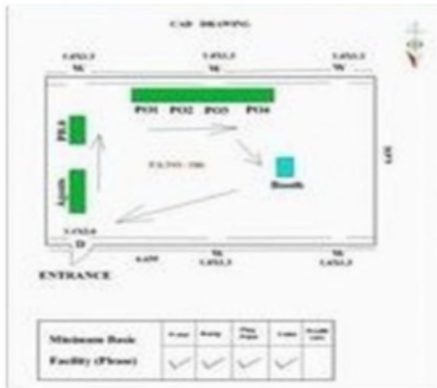

வாக்காளர் பதிவு அலுவலரின்
கையொப்பம்

Nazri Naksha

Google Map View

Polling Station Building Front View

Polling Station Front View

Cad View

Key MAP View

1 பெயர் : சஞ்சீவி தந்தை பெயர் : மானிக்காச்சாரி வீட்டு எண் : 1 வயது : 48 பாலினம் : ஆண் Photo is available	ZBC3512589	2 பெயர் : காதர் ஷெரிப் ஏம் தந்தை பெயர் : மஜீத் வீட்டு எண் : 3/390-1 வயது : 60 பாலினம் : ஆண் Photo is available	ZBC1767862	3 பெயர் : ஷாதாஜ் எ கணவர் பெயர் : காதர் ஷரீப் ஏம் வீட்டு எண் : 3/390-1 வயது : 52 பாலினம் : பெண் Photo is available	ZBC1768191
4 பெயர் : இஸரத் தந்தை பெயர் : மால்வ வீட்டு எண் : 4-ஸி வயது : 37 பாலினம் : ஆண் Photo is available	ZBC3787603	5 பெயர் : சிந்துஜா கணவர் பெயர் : விஜய் வீட்டு எண் : 5 வயது : 38 பாலினம் : பெண் Photo is available	ZBC1768324	6 பெயர் : துள்சா ராம் தந்தை பெயர் : மோதிராம் வீட்டு எண் : 7-3 வயது : 51 பாலினம் : ஆண் Photo is available	ZBC1672385
7 பெயர் : பான்வரி தேவி கணவர் பெயர் : துளசி ராம் வீட்டு எண் : 7-3 வயது : 49 பாலினம் : பெண் Photo is available	ZBC1672377	8 பெயர் : பாரஸ் மால் தந்தை பெயர் : மோதிராம் வீட்டு எண் : 7-4 வயது : 48 பாலினம் : ஆண் Photo is available	ZBC1672369	9 பெயர் : பாணி தேவி கணவர் பெயர் : பாரஸ் மால் வீட்டு எண் : 7-4 வயது : 43 பாலினம் : பெண் Photo is available	ZBC1672351
10 பெயர் : போமாராம் தந்தை பெயர் : மோதிராம் வீட்டு எண் : 7-5 வயது : 45 பாலினம் : ஆண் Photo is available	ZBC1672344	11 பெயர் : மோஹனி தெவி கணவர் பெயர் : போமாரம் வீட்டு எண் : 7-5 வயது : 39 பாலினம் : பெண் Photo is available	ZBC1672336	12 பெயர் : ஷெரின் தந்தை பெயர் : ஸ்டீபன் ஜெபக்குமார் வீட்டு எண் : 10 வயது : 32 பாலினம் : பெண் Photo is available	ZBC1590801
13 பெயர் : கிரிதரன் தந்தை பெயர் : ஜெகதீசன் வீட்டு எண் : 10-85 வயது : 28 பாலினம் : ஆண் Photo is available	ZBC2337491	14 பெயர் : முன்னாள் தந்தை பெயர் : பாபு வீட்டு எண் : 12 வயது : 52 பாலினம் : பெண் Photo is available	ZBC2458297	S 15 பெயர் : ரோஜா கணவர் பெயர் : சபர்ஷ் வீட்டு எண் : 14-252 வயது : 35 பாலினம் : பெண் Photo is available	ZBC1590975
16 பெயர் : ரூபா தந்தை பெயர் : வெங்கடே ஷ் வீட்டு எண் : 20 வயது : 34 பாலினம் : பெண் Photo is available	ZBC1073014	17 பெயர் : ஸ்ரீ அரவிந்தன் தந்தை பெயர் : மாதேஸ்வரன் வீட்டு எண் : 20M வயது : 32 பாலினம் : ஆண் Photo is available	ZBC1590850	18 பெயர் : கவிபிரியா தந்தை பெயர் : தரணி வீட்டு எண் : 21/343 வயது : 26 பாலினம் : பெண் Photo is available	ZBC2518538
19 பெயர் : அன்னாதுரை தந்தை பெயர் : அரங்கசாமி வீட்டு எண் : 29-31 வயது : 57 பாலினம் : ஆண் Photo is available	ZBC1761550	20 பெயர் : துளசி ராம் ஜி தந்தை பெயர் : முனுசாமி ஜி வீட்டு எண் : 31 வயது : 34 பாலினம் : ஆண் Photo is available	IBW0454892	21 பெயர் : மஹா லட்சுமி தந்தை பெயர் : நாகரத்தினம் வீட்டு எண் : 32 வயது : 32 பாலினம் : பெண் Photo is available	ZBC1590736
22 பெயர் : மணி தந்தை பெயர் : பொன்னப்பகவுண்டர் வீட்டு எண் : 34/113 வயது : 58 பாலினம் : ஆண் Photo is available	FMS5603246	23 பெயர் : கோவரதன் ராஜு தந்தை பெயர் : யோகநாத் வீட்டு எண் : 36/2 வயது : 25 பாலினம் : ஆண் Photo is available	XSS2568814	24 பெயர் : மரகதம் ராதா கிருஷ்ணன் கணவர் பெயர் : ராதாக்ரிஷ்ணன் வீட்டு எண் : 37 வயது : 49 பாலினம் : பெண் Photo is available	ZBC2714061
25 பெயர் : கிருதிவாசீஸ்வர ராவ் தந்தை பெயர் : பாலசுப்ரமணியன் வீட்டு எண் : 38-54 வயது : 31 பாலினம் : ஆண் Photo is available	ZBC1768613	26 பெயர் : வேலு தந்தை பெயர் : ருக்குமணி வீட்டு எண் : 39-6 வயது : 32 பாலினம் : ஆண் Photo is available	ZBC2173466	27 பெயர் : ராம் சந்தர் தந்தை பெயர் : ஸ்ரீராமலு வீட்டு எண் : 44/60எ வயது : 52 பாலினம் : ஆண் Photo is available	ZBC3388857
28 பெயர் : பூர்ணிமா கணவர் பெயர் : கிருஷ்ணமூர்த்தி வீட்டு எண் : 45 வயது : 37 பாலினம் : பெண் Photo is available	ZBC2258614	29 பெயர் : வீரமணி தாயின் பெயர் : ரோசாவள்ளி வீட்டு எண் : 45/1 வயது : 44 பாலினம் : ஆண் Photo is available	ZBC0308759	30 பெயர் : தீபா கணவர் பெயர் : சதீஷ்குமார் வீட்டு எண் : 51 வயது : 42 பாலினம் : பெண் Photo is available	ZBC2173383