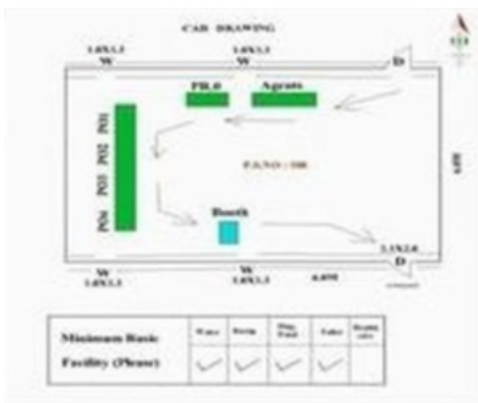

வாக்காளர் பதிவு அலுவலரின்
கையொப்பம்

Nazri Naksha

Google Map View

Polling Station Building Front View

Polling Station Front View

Cad View

Key MAP View

1 பெயர் : பரணிகுமார் தந்தை பெயர்: கோவிந்தராஜ் வீட்டு எண் : 1 வயது : 48 பாலினம் : ஆண்	ZBC0132985 Photo is available	2 பெயர் : ராஜலட்சுமி கணவர் பெயர்: பரணிகுமார் வீட்டு எண் : 1 வயது : 47 பாலினம் : பெண்	ZBC1896968 Photo is available	3 பெயர் : சுல்தானாபேகம் கணவர் பெயர்: சாதிக்அலி வீட்டு எண் : 1 வயது : 45 பாலினம் : பெண்	ZBC1074046 Photo is available
4 பெயர் : சுகன்யா கணவர் பெயர்: கோபிநாத் வீட்டு எண் : 01 வயது : 33 பாலினம் : பெண்	ZBC3395878 Photo is available	5 பெயர் : பூர்மான் தந்தை பெயர்: வெங்கடேசன் வீட்டு எண் : 1 வயது : 24 பாலினம் : ஆண்	ZBC3312980 Photo is available	6 பெயர் : ஜோதி கணவர் பெயர்: செல்வராஜ் வீட்டு எண் : 1/2 வயது : 36 பாலினம் : பெண்	ZBC3537701 Photo is available
7 பெயர் : லாவண்யா வெங்கடேஷ் தந்தை பெயர்: வெங்கடேஷ் வீட்டு எண் : 1/14 வயது : 28 பாலினம் : பெண்	ZBC3924115 Photo is available	8 பெயர் : சூனில் குமார் வி வெங்கடேஷ் தந்தை பெயர்: வெங்கடேஷ் கேபஆஹை வீட்டு எண் : 1/14, வயது : 23 பாலினம் : ஆண்	ZBC3826294 Photo is available	9 பெயர் : சின்னப்பையன் தந்தை பெயர்: கோவிந்தசாமி வீட்டு எண் : 1-30A வயது : 34 பாலினம் : ஆண்	ZBC2295251 Photo is available
10 பெயர் : சுவர்ணா மதி கணவர் பெயர்: அருள் குமார் வீட்டு எண் : 1/44 வயது : 29 பாலினம் : பெண்	ZBC3431418 Photo is available	11 பெயர் : முனிலட்சுமி கணவர் பெயர்: ஜெயராமன் வீட்டு எண் : 1-129 வயது : 47 பாலினம் : பெண்	ZBC2012391 Photo is available	12 பெயர் : வெங்கடேசன் தந்தை பெயர்: நாராயணப்பா வீட்டு எண் : 1-129A வயது : 39 பாலினம் : ஆண்	ZBC2012425 Photo is available
13 பெயர் : லட்சுமி தேவி கணவர் பெயர்: அனுமந்தப்பா வீட்டு எண் : 1-D-B வயது : 46 பாலினம் : பெண்	ZBC1769983 Photo is available	14 பெயர் : பீ.மோனிகா தந்தை பெயர்: பூர் ராமுலு வீட்டு எண் : 1-1e/1ீ வயது : 25 பாலினம் : பெண்	ZBC3188307 Photo is available	15 பெயர் : நரசிம்ஹூலு தந்தை பெயர்: பூர் ராமுலு வீட்டு எண் : 1-1e-பி வயது : 25 பாலினம் : ஆண்	ZBC3884863 Photo is available
16 பெயர் : ராமண் தந்தை பெயர்: மூர்த்தி வீட்டு எண் : 2 வயது : 54 பாலினம் : ஆண்	ZBC1180728 Photo is available	17 பெயர் : மகாலட்சுமி கணவர் பெயர்: ராமண் வீட்டு எண் : 2 வயது : 42 பாலினம் : பெண்	ZBC1180587 Photo is available	18 பெயர் : முன்றாஜ் தந்தை பெயர்: கிருஷ்ணன் வீட்டு எண் : 2 வயது : 39 பாலினம் : ஆண்	ZBC2411031 Photo is available
19 பெயர் : கில்பர்ட்லாங்கினஸ் தந்தை பெயர்: மரியபிரன்சிஸ்சேவியர் வீட்டு எண் : 2 வயது : 34 பாலினம் : ஆண்	ZBC1769546 Photo is available	20 பெயர் : விமலா கணவர் பெயர்: முனிராஜ் வீட்டு எண் : 2 வயது : 33 பாலினம் : பெண்	ZBC2411254 Photo is available	21 பெயர் : ஆனந்த் தந்தை பெயர்: அப்பு வீட்டு எண் : 2 வயது : 31 பாலினம் : ஆண்	ZBC1592294 Photo is available
22 பெயர் : சமன் தந்தை பெயர்: பூர் காந்தா வீட்டு எண் : 2, வயது : 24 பாலினம் : ஆண்	ZBC3397403 Photo is available	23 பெயர் : முகமது அர்பாஜ் அ தந்தை பெயர்: அப்துல் மதின் வீட்டு எண் : 2 வயது : 22 பாலினம் : ஆண்	ZBC3902483 Photo is available	24 பெயர் : நேத்ரா தந்தை பெயர்: சித்திலிங்கராஜ் வீட்டு எண் : 2-3 வயது : 37 பாலினம் : பெண்	ZBC1074160 Photo is available
25 பெயர் : இந்துமதி தந்தை பெயர்: ராஜா வீட்டு எண் : 2-4 வயது : 30 பாலினம் : பெண்	ZBC2295178 Photo is available	26 பெயர் : நாகராஜ் தந்தை பெயர்: வெங்கடசாமிநாயுடு வீட்டு எண் : 2-6 வயது : 80 பாலினம் : ஆண்	ZBC1661768 Photo is available	27 பெயர் : வரலட்சுமி கணவர் பெயர்: நாகராஜ் வீட்டு எண் : 2-6 வயது : 65 பாலினம் : பெண்	ZBC1661776 Photo is available
28 பெயர் : தஷ்ணமூர்த்தி தந்தை பெயர்: நாகராஜ் வீட்டு எண் : 2-6 வயது : 49 பாலினம் : ஆண்	ZBC1592195 Photo is available	29 பெயர் : விஜய் தந்தை பெயர்: ஜெயராமன் வீட்டு எண் : 2/44-2 வயது : 25 பாலினம் : ஆண்	ZBC3188646 Photo is available	30 பெயர் : சுரேஷ் தந்தை பெயர்: காத்தான் வீட்டு எண் : 3 வயது : 40 பாலினம் : ஆண்	ZBC3689114 Photo is available