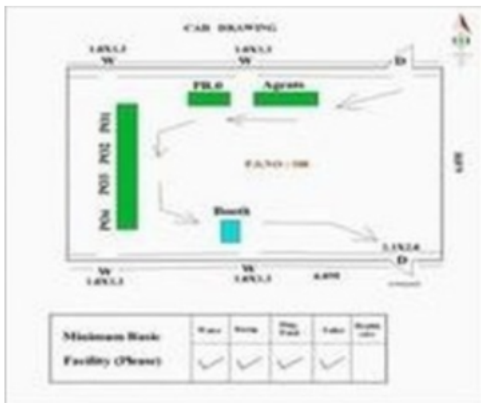

வாக்காளர் பதிவு அலுவலரின்  
கையொப்பம்

Nazri Naksha

Google Map View

Polling Station Building Front View

Polling Station Front View

Cad View

Key MAP View

1 பெயர் : கார்தி கணவர் பெயர்: துரைசாமி வீட்டு எண் : 1 வயது : 51 பாலினம் : பெண்	FMS1605427 Photo is available	2 பெயர் : ரேவதி கணவர் பெயர்: தாமோதரன் வீட்டு எண் : 1 வயது : 38 பாலினம் : பெண்	ZBC1074103 Photo is available	3 பெயர் : பெருமாள்சாமி தந்தை பெயர்: சுப்பு செட்டி வீட்டு எண் : 1-20 வயது : 60 பாலினம் : ஆண்	ZBC0311290 Photo is available
4 பெயர் : ரங்கராஜ் தந்தை பெயர்: ராமசாமி வீட்டு எண் : 1-G வயது : 73 பாலினம் : ஆண்	FMS6081376 Photo is available	5 பெயர் : ஜெயராம் தந்தை பெயர்: பாப்பண்ணா வீட்டு எண் : 2 வயது : 66 பாலினம் : ஆண்	FMS2628352 Photo is available	6 பெயர் : லதா கணவர் பெயர்: அன்பழகன் வீட்டு எண் : 2 வயது : 58 பாலினம் : பெண்	FMS5782347 Photo is available
7 பெயர் : ராதா கணவர் பெயர்: ஜெயராமன் வீட்டு எண் : 2 வயது : 51 பாலினம் : பெண்	FMS1633114 Photo is available	8 பெயர் : ஸ்ரீ வித்யா தந்தை பெயர்: நாகராஜி வீட்டு எண் : 2/1 வயது : 26 பாலினம் : பெண்	ZBC3365913 Photo is available	9 பெயர் : சக்திவேல் தந்தை பெயர்: செளடப்பா வீட்டு எண் : 3 வயது : 57 பாலினம் : ஆண்	FMS1551779 Photo is available
10 பெயர் : அலுமேலு கணவர் பெயர்: சக்திவேல் வீட்டு எண் : 3 வயது : 53 பாலினம் : பெண்	FMS1551761 Photo is available	11 பெயர் : அஸ்வத் குமார் தந்தை பெயர்: அஞ்சப்பா வீட்டு எண் : 3 வயது : 45 பாலினம் : ஆண்	FMS2632495 Photo is available	12 பெயர் : நிர்மலகுமார் தந்தை பெயர்: சண்முகம் வீட்டு எண் : 3 வயது : 39 பாலினம் : ஆண்	FMS5793369 Photo is available
13 பெயர் : பிரசன்னகுமார் .ஸ் தந்தை பெயர்: சண்முகம் வீட்டு எண் : 3-2 வயது : 36 பாலினம் : ஆண்	ZBC0905026 Photo is available	14 பெயர் : ராஜா தந்தை பெயர்: துரைசாமி வீட்டு எண் : 3/5 வயது : 57 பாலினம் : ஆண்	ZBC3346244 Photo is available	15 பெயர் : இந்துமதி ராஜா தந்தை பெயர்: ராஜா வீட்டு எண் : 3/5 வயது : 30 பாலினம் : பெண்	ZBC3304466 Photo is available
16 பெயர் : மோனிஷா தந்தை பெயர்: ராஜா வீட்டு எண் : 3/5 வயது : 20 பாலினம் : பெண்	ZBC3707312 Photo is available	17 பெயர் : கீர்த்தனா தந்தை பெயர்: சிவசங்கர் வீட்டு எண் : 3எ வயது : 25 பாலினம் : பெண்	ZBC2609576 Photo is available	18 பெயர் : ஹரிசிவா தந்தை பெயர்: ஆறுமுக நயினார் . பொ வீட்டு எண் : 4 வயது : 26 பாலினம் : ஆண்	ZBC3305299 Photo is available
19 பெயர் : அஸ்வினி தந்தை பெயர்: மஞ்சநாத் வீட்டு எண் : 4/45-எ வயது : 22 பாலினம் : பெண்	ZBC3557469 Photo is available	20 பெயர் : பாவன தந்தை பெயர்: மஞ்சநாத் வி வீட்டு எண் : 4/45,எ வயது : 20 பாலினம் : பெண்	ZBC3706843 Photo is available	21 பெயர் : வெங்கடசாமி தந்தை பெயர்: கிருஷ்ணப்பா வீட்டு எண் : 5 வயது : 77 பாலினம் : ஆண்	FMS1523679 Photo is available
22 பெயர் : கிருஷ்ணம்மா கணவர் பெயர்: வெங்கடசாமி வீட்டு எண் : 5 வயது : 71 பாலினம் : பெண்	FMS1523273 Photo is available	23 பெயர் : மஞ்சநாத் தந்தை பெயர்: வெங்கடசாமி வீட்டு எண் : 5 வயது : 47 பாலினம் : ஆண்	FMS2633501 Photo is available	24 பெயர் : கிருஷ்ணன் தந்தை பெயர்: வெங்கடசாமி வீட்டு எண் : 5 வயது : 43 பாலினம் : ஆண்	FMS2633469 Photo is available
25 பெயர் : சுனந்தா கணவர் பெயர்: மஞ்சநாத் வீட்டு எண் : 5 வயது : 41 பாலினம் : பெண்	FMS2633493 Photo is available	26 பெயர் : தரணிஷ்வரன் தந்தை பெயர்: செந்தில் முருகன் வீட்டு எண் : 5 வயது : 25 பாலினம் : ஆண்	ZBC2609568 Photo is available	27 பெயர் : பிரேமா தந்தை பெயர்: ஸ்ரீனிவாசன் வீட்டு எண் : 6 வயது : 79 பாலினம் : பெண்	FMS1525856 Photo is available
28 பெயர் : சுகன்யா பிரியா தந்தை பெயர்: மனோகர் வீட்டு எண் : 06 வயது : 27 பாலினம் : பெண்	ZBC2609618 Photo is available	29 பெயர் : ஹரிதா .ச தந்தை பெயர்: சக்கரவர்த்தி . ச வீட்டு எண் : 6 வயது : 25 பாலினம் : பெண்	ZBC3304540 Photo is available	30 பெயர் : ராணி கணவர் பெயர்: கிருஷ்ணப்பா வீட்டு எண் : 6-3 வயது : 60 பாலினம் : பெண்	ZBC0908251 Photo is available