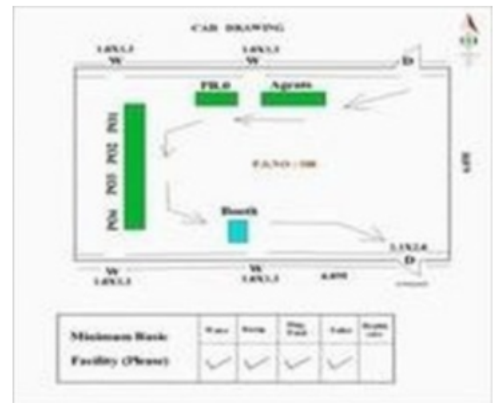

வாக்காளர் பதிவு அலுவலரின்  
கையொப்பம்

Nazri Naksha

Google Map View

Polling Station Building Front View

Polling Station Front View

Cad View

Key MAP View

1 பெயர் : கார்தி கணவர் பெயர்: துரைசாமி வீட்டு எண் : 1 வயது : 51 பாலினம் : பெண்	FMS1605427 Photo is available	2 பெயர் : ரேவதி கணவர் பெயர்: தாமோதரன் வீட்டு எண் : 1 வயது : 38 பாலினம் : பெண்	ZBC1074103 Photo is available	3 பெயர் : பெருமாள்சாமி தந்தை பெயர்: சுப்பு செட்டி வீட்டு எண் : 1-20 வயது : 60 பாலினம் : ஆண்	ZBC0311290 Photo is available
4 பெயர் : ரங்கராஜ் தந்தை பெயர்: ராமசாமி வீட்டு எண் : 1-G வயது : 73 பாலினம் : ஆண்	FMS6081376 Photo is available	5 பெயர் : ஜெயராம் தந்தை பெயர்: பாப்பண்ணா வீட்டு எண் : 2 வயது : 66 பாலினம் : ஆண்	FMS2628352 Photo is available	6 பெயர் : லதா கணவர் பெயர்: அன்பழகன் வீட்டு எண் : 2 வயது : 58 பாலினம் : பெண்	FMS5782347 Photo is available
7 பெயர் : ராதா கணவர் பெயர்: ஜெயராமன் வீட்டு எண் : 2 வயது : 51 பாலினம் : பெண்	FMS1633114 Photo is available	8 பெயர் : ஸ்ரீ வித்யா தந்தை பெயர்: நாகராஜி வீட்டு எண் : 2/1 வயது : 26 பாலினம் : பெண்	ZBC3365913 Photo is available	9 பெயர் : சக்திவேல் தந்தை பெயர்: செளடப்பா வீட்டு எண் : 3 வயது : 57 பாலினம் : ஆண்	FMS1551779 Photo is available
10 பெயர் : அலுமேலு கணவர் பெயர்: சக்திவேல் வீட்டு எண் : 3 வயது : 53 பாலினம் : பெண்	FMS1551761 Photo is available	11 பெயர் : அஸ்வத் குமார் தந்தை பெயர்: அஞ்சப்பா வீட்டு எண் : 3 வயது : 45 பாலினம் : ஆண்	FMS2632495 Photo is available	12 பெயர் : நிர்மலகுமார் தந்தை பெயர்: சண்முகம் வீட்டு எண் : 3 வயது : 39 பாலினம் : ஆண்	FMS5793369 Photo is available
13 பெயர் : பிரசன்னகுமார் .ஸ் தந்தை பெயர்: சண்முகம் வீட்டு எண் : 3-2 வயது : 36 பாலினம் : ஆண்	ZBC0905026 Photo is available	14 பெயர் : ராஜா தந்தை பெயர்: துரைசாமி வீட்டு எண் : 3/5 வயது : 57 பாலினம் : ஆண்	ZBC3346244 Photo is available	15 பெயர் : இந்துமதி ராஜா தந்தை பெயர்: ராஜா வீட்டு எண் : 3/5 வயது : 30 பாலினம் : பெண்	ZBC3304466 Photo is available
16 பெயர் : மோனிஷா தந்தை பெயர்: ராஜா வீட்டு எண் : 3/5 வயது : 20 பாலினம் : பெண்	ZBC3707312 Photo is available	17 பெயர் : கீர்த்தனா தந்தை பெயர்: சிவசங்கர் வீட்டு எண் : 3எ வயது : 25 பாலினம் : பெண்	ZBC2609576 Photo is available	18 பெயர் : ஹரிசிவா தந்தை பெயர்: ஆறுமுக நயினார் . பொ வீட்டு எண் : 4 வயது : 26 பாலினம் : ஆண்	ZBC3305299 Photo is available
19 பெயர் : அஸ்வினி தந்தை பெயர்: மஞ்சநாத் வீட்டு எண் : 4/45-எ வயது : 22 பாலினம் : பெண்	ZBC3557469 Photo is available	20 பெயர் : பாவன தந்தை பெயர்: மஞ்சநாத் வி வீட்டு எண் : 4/45,எ வயது : 20 பாலினம் : பெண்	ZBC3706843 Photo is available	21 பெயர் : வெங்கடசாமி தந்தை பெயர்: கிருஷ்ணப்பா வீட்டு எண் : 5 வயது : 77 பாலினம் : ஆண்	FMS1523679 Photo is available
22 பெயர் : கிருஷ்ணம்மா கணவர் பெயர்: வெங்கடசாமி வீட்டு எண் : 5 வயது : 71 பாலினம் : பெண்	FMS1523273 Photo is available	23 பெயர் : மஞ்சநாத் தந்தை பெயர்: வெங்கடசாமி வீட்டு எண் : 5 வயது : 47 பாலினம் : ஆண்	FMS2633501 Photo is available	24 பெயர் : கிருஷ்ணன் தந்தை பெயர்: வெங்கடசாமி வீட்டு எண் : 5 வயது : 43 பாலினம் : ஆண்	FMS2633469 Photo is available
25 பெயர் : சுனந்தா கணவர் பெயர்: மஞ்சநாத் வீட்டு எண் : 5 வயது : 41 பாலினம் : பெண்	FMS2633493 Photo is available	26 பெயர் : தரணிஷ்வரன் தந்தை பெயர்: செந்தில் முருகன் வீட்டு எண் : 5 வயது : 25 பாலினம் : ஆண்	ZBC2609568 Photo is available	27 பெயர் : பிரேமா தந்தை பெயர்: ஸ்ரீனிவாசன் வீட்டு எண் : 6 வயது : 79 பாலினம் : பெண்	FMS1525856 Photo is available
28 பெயர் : சுகன்யா பிரியா தந்தை பெயர்: மனோகர் வீட்டு எண் : 06 வயது : 27 பாலினம் : பெண்	ZBC2609618 Photo is available	29 பெயர் : ஹரிதா .ச தந்தை பெயர்: சக்கரவர்த்தி . ச வீட்டு எண் : 6 வயது : 25 பாலினம் : பெண்	ZBC3304540 Photo is available	30 பெயர் : ராணி கணவர் பெயர்: கிருஷ்ணப்பா வீட்டு எண் : 6-3 வயது : 60 பாலினம் : பெண்	ZBC0908251 Photo is available