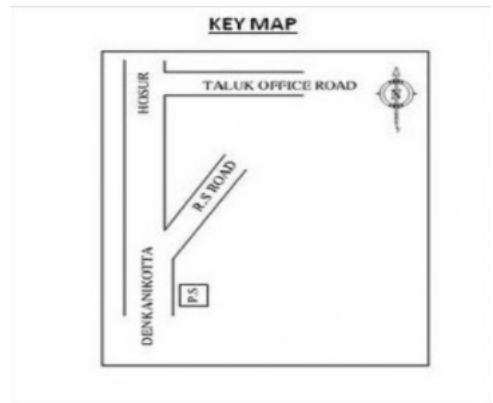

Cad View

Key MAP View