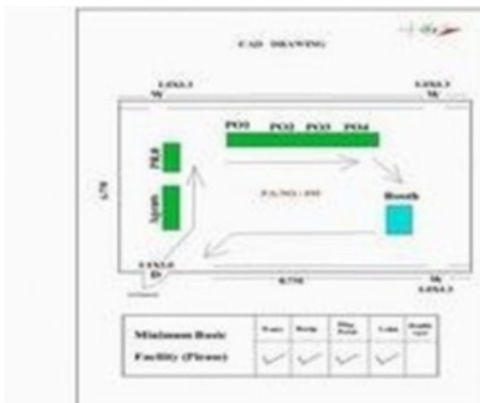

### 4. வாக்காளர்களின் எண்ணிக்கை

தொடங்கும் வரிசை எண்	முடியும் வரிசை எண்.	நிகர வாக்காளர்களின் எண்ணிக்கை			
		ஆண்	பெண்	மூன்றாம் பாலினம்	மொத்தம்
1	873	436	423	3	862

கையொப்பம்

Nazri Naksha

Google Map View

Polling Station Building Front View

Polling Station Front View

Cad View

Key MAP View