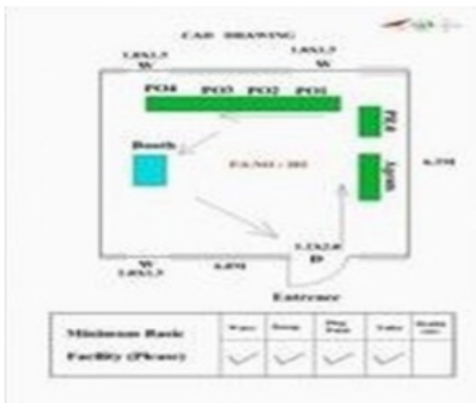

Google Map View

Polling Station Building Front View

Polling Station Front View

Cad View

Key MAP View

1 பெயர் : சசிகலா கணவர் பெயர்: மாணிக்கம் வீட்டு எண் : 1 வயது : 69 பாலினம் : பெண் Photo is available	FMS6076301	2 பெயர் : பிரகாஷ் தந்தை பெயர்: சந்திரசேகர் வீட்டு எண் : 1 வயது : 40 பாலினம் : ஆண் Photo is available	ZBC2019370	3 பெயர் : வசந்தா கணவர் பெயர்: விஜயபாஸ்கர் வீட்டு எண் : 1 வயது : 38 பாலினம் : பெண் Photo is available	ZBC0931337
4 பெயர் : செந்தமிழ்செல்வன் தந்தை பெயர்: குப்பன் வீட்டு எண் : 1-6 வயது : 34 பாலினம் : ஆண் Photo is available	ZBC1779511	5 பெயர் : யோகேஸ் தந்தை பெயர்: ஜனார்தனன் வீட்டு எண் : 1-88 வயது : 35 பாலினம் : ஆண் Photo is available	ZBC1152727	6 பெயர் : முத்து செல்வி தந்தை பெயர்: ஆதிமூலம் வீட்டு எண் : 1-89 வயது : 31 பாலினம் : பெண் Photo is available	ZBC1779289
7 பெயர் : சக்திவேல் தந்தை பெயர்: ஆதிமூலம் வீட்டு எண் : 1/89 வயது : 26 பாலினம் : ஆண் Photo is available	ZBC2610939	8 பெயர் : நிர்மலா கணவர் பெயர்: பாரதி வீட்டு எண் : 1A1 வயது : 59 பாலினம் : பெண் Photo is available	FMS2513703	9 பெயர் : பாரதி கணவர் பெயர்: துரைசாமிநாயுடு வீட்டு எண் : 1A1 வயது : 46 பாலினம் : பெண் Photo is available	FMS2513406
10 பெயர் : கலையரசன் தந்தை பெயர்: பாரதி வீட்டு எண் : 1A1 வயது : 39 பாலினம் : ஆண் Photo is available	FMS2514206	11 பெயர் : பர்க்கவி ராஜா தந்தை பெயர்: ராஜகோபாலசாரி வீட்டு எண் : 2/1 வயது : 26 பாலினம் : பெண் Photo is available	ZBC2538833	12 பெயர் : வைஷ்ணவி தந்தை பெயர்: ராஜா வீட்டு எண் : 2/1 வயது : 22 பாலினம் : பெண் Photo is available	ZBC3502648
13 பெயர் : பாக்கியம் கணவர் பெயர்: கிரஷ்ணன் வீட்டு எண் : 2-91 வயது : 63 பாலினம் : பெண் Photo is available	ZBC1780048	14 பெயர் : காயத்திரி தந்தை பெயர்: சீனிவாசன் வீட்டு எண் : 2-169 வயது : 29 பாலினம் : பெண் Photo is available	ZBC2416055	15 பெயர் : ஸ்ரீராஜலு தந்தை பெயர்: நாராயணசெட்டி வீட்டு எண் : 3 வயது : 61 பாலினம் : ஆண் Photo is available	FMS1472208
16 பெயர் : கவிதா கணவர் பெயர்: ஸ்ரீராஜலு வீட்டு எண் : 3 வயது : 51 பாலினம் : பெண் Photo is available	FMS1472216	17 பெயர் : அரிப்பிரசாத் தந்தை பெயர்: சிரிராமலு வீட்டு எண் : 3-82 வயது : 33 பாலினம் : ஆண் Photo is available	ZBC1220102	18 பெயர் : பிரியங்கா தந்தை பெயர்: ஸ்ரீராஜலு வீட்டு எண் : 3-82 வயது : 31 பாலினம் : பெண் Photo is available	ZBC2178945
19 பெயர் : மதுசூதனன் தந்தை பெயர்: ரவிந்திரன் வீட்டு எண் : 3-157 வயது : 34 பாலினம் : ஆண் Photo is available	ZBC1779917	20 பெயர் : லட்சுமி கணவர் பெயர்: முனிசாமி வீட்டு எண் : 3A வயது : 67 பாலினம் : பெண் Photo is available	ZBC2339729	21 பெயர் : ரவிசங்கர் தந்தை பெயர்: முனுசாமி வீட்டு எண் : 3A வயது : 46 பாலினம் : ஆண் Photo is available	FMS5590021
22 பெயர் : ராஜசேகர் தந்தை பெயர்: முனிசாமி வீட்டு எண் : 3A வயது : 45 பாலினம் : ஆண் Photo is available	ZBC2339703	23 பெயர் : ஸ்ரீசத்யா தந்தை பெயர்: முனிசாமி வீட்டு எண் : 3A வயது : 44 பாலினம் : பெண் Photo is available	ZBC2339737	24 பெயர் : ரோஹித் ராஜ் தந்தை பெயர்: முத்துராஜ் வீட்டு எண் : 3A வயது : 28 பாலினம் : ஆண் Photo is available	ZBC2178994
25 பெயர் : மெரித் ராஜ் தாயின் பெயர்: கலாராணி வீட்டு எண் : 3ஏ வயது : 23 பாலினம் : ஆண் Photo is available	ZBC3282688	26 பெயர் : ராஜா தந்தை பெயர்: ராஜகோபாலாச்சாரி வீட்டு எண் : 4 வயது : 52 பாலினம் : ஆண் Photo is available	FMS1644046	27 பெயர் : இந்துமதி கணவர் பெயர்: ராஜா வீட்டு எண் : 4 வயது : 45 பாலினம் : பெண் Photo is available	FMS1644053
28 பெயர் : உமாஷங்கர் தந்தை பெயர்: ரவிசந்தரன் வீட்டு எண் : 4/2 வயது : 21 பாலினம் : ஆண் Photo is available	ZBC3629136	29 பெயர் : பிரியங்கா தந்தை பெயர்: ரவி சங்கர் வீட்டு எண் : 4/102 வயது : 25 பாலினம் : பெண் Photo is available	ZBC3321981	30 பெயர் : சிந்து தந்தை பெயர்: ஜெயபாலன் வீட்டு எண் : 5 வயது : 32 பாலினம் : பெண் Photo is available	ZBC1779818