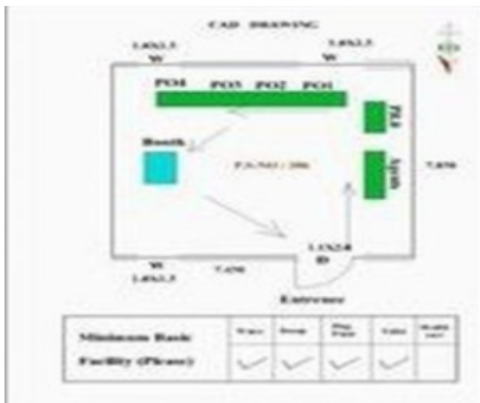

Google Map View

Polling Station Building Front View

Polling Station Front View

Cad View

Key MAP View

1 பெயர் : நாகநாதன் நாகராஜன் தந்தை பெயர்: நாகராஜன் வீட்டு எண் : 3-5/இ9-18 வயது : 27 பாலினம் : ஆண்	ZBC3622636 Photo is available	2 பெயர் : முஜுமில் தந்தை பெயர்: அப்துல் சுபான் வீட்டு எண் : 5/2 வயது : 29 பாலினம் : ஆண்	ZBC3923265 Photo is available	3 பெயர் : குருசாமி தந்தை பெயர்: பாலார் வீட்டு எண் : 5-70-K-3 வயது : 50 பாலினம் : ஆண்	ZBC1153279 Photo is available
4 பெயர் : கிரேஸ் ஷீலா கணவர் பெயர்: குருசாமி வீட்டு எண் : 5-70-K-3 வயது : 49 பாலினம் : பெண்	ZBC1153261 Photo is available	5 பெயர் : கோ பிரியா கணவர் பெயர்: சார்லஸ் வீட்டு எண் : 5/70 கே23 வயது : 37 பாலினம் : பெண்	ZBC3658358 Photo is available	6 பெயர் : பாலாஜி தந்தை பெயர்: லக்ஷ்மி நாராயணன் வீட்டு எண் : 5/71ஏ4 வயது : 51 பாலினம் : ஆண்	ZBC3325537 Photo is available
7 பெயர் : சூதா கணவர் பெயர்: பாலாஜி வீட்டு எண் : 5-71/ஏ4 வயது : 43 பாலினம் : பெண்	ZBC3325420 Photo is available	8 பெயர் : யோகா பிரியா தந்தை பெயர்: பாலாஜி வீட்டு எண் : 5-71/ஏ4 வயது : 23 பாலினம் : பெண்	ZBC3325578 Photo is available	9 பெயர் : அப்துல் முனாப் தந்தை பெயர்: சபியுல்லா வீட்டு எண் : 5/71 ஏ/4 வயது : 44 பாலினம் : ஆண்	WJP0158758 Photo is available
10 பெயர் : முனவர்சுல்தானா கணவர் பெயர்: அப்துல் முனாப் வீட்டு எண் : 5/71 ஏ/7 வயது : 45 பாலினம் : பெண்	WJP0227918 Photo is available	11 பெயர் : அஸ்மா தந்தை பெயர்: இம்ரான் கான் வீட்டு எண் : 6 வயது : 30 பாலினம் : பெண்	ZBC2297125 Photo is available	12 பெயர் : பூஜா தந்தை பெயர்: சத்தியநாராயணன் வீட்டு எண் : 6 வயது : 27 பாலினம் : பெண்	ZBC3325453 Photo is available
13 பெயர் : முபீன்தாஜ் கணவர் பெயர்: ஜமீர் பாஷா வீட்டு எண் : 6பி வயது : 61 பாலினம் : பெண்	ZBC3710829 Photo is available	14 பெயர் : பாரதி தந்தை பெயர்: பாணு மூர்த்தி வீட்டு எண் : 7-24 வயது : 31 பாலினம் : பெண்	ZBC1602366 Photo is available	15 பெயர் : தங்கராஜ் தந்தை பெயர்: பழனி வீட்டு எண் : 7-B வயது : 55 பாலினம் : ஆண்	ZBC1080811 Photo is available
16 பெயர் : தேவகி கணவர் பெயர்: தங்கராஜ் வீட்டு எண் : 7-B வயது : 48 பாலினம் : பெண்	ZBC1080761 Photo is available	17 பெயர் : சங்கர் தந்தை பெயர்: வெங்கட்ராணப்பா வீட்டு எண் : 8-1 வயது : 52 பாலினம் : ஆண்	ZBC2996007 Photo is available	18 பெயர் : அனீதா கணவர் பெயர்: சங்கர் வீட்டு எண் : 8-1 வயது : 47 பாலினம் : பெண்	FMS2443026 Photo is available
19 பெயர் : ஜமீலா கணவர் பெயர்: தஜமுல்லா வீட்டு எண் : 8-3 வயது : 45 பாலினம் : பெண்	FMS2447324 Photo is available	20 பெயர் : அ ரா ஜனார்த்தனன் தந்தை பெயர்: அ கி ராமச்சந்திரன் வீட்டு எண் : 8ஏ ஃப்க/3 ஸ்கல்ப அப்ட. வயது : 25 பாலினம் : ஆண்	ZBC3308921 Photo is available	21 பெயர் : வெங்கட்ரமணன் தந்தை பெயர்: ஸ்ரீநிவாசன் வீட்டு எண் : 9/70கே-20 வயது : 33 பாலினம் : ஆண்	ZBC3303526 Photo is available
22 பெயர் : பவித்ரா கணவர் பெயர்: கார்த்திகேயன் வீட்டு எண் : 11 வயது : 37 பாலினம் : பெண்	ZBC2093599 Photo is available	23 பெயர் : பிரபாகர் ரெட்டி தந்தை பெயர்: திம்மராயரெட்டி வீட்டு எண் : 11/39 வயது : 49 பாலினம் : ஆண்	ISK1963982 Photo is available	24 பெயர் : மீனா கணவர் பெயர்: கிருஷ்ணன் வீட்டு எண் : 14 வயது : 42 பாலினம் : பெண்	ZBC1903996 Photo is available
25 பெயர் : தேவான்தி பத்வா கணவர் பெயர்: ரஜத் பத்வா வீட்டு எண் : க எண். 14 வயது : 31 பாலினம் : பெண்	ZBC3400348 Photo is available	26 பெயர் : கோபிநாத் தந்தை பெயர்: ராஜன் வீட்டு எண் : 19 வயது : 59 பாலினம் : ஆண்	ZBC1904028 Photo is available	27 பெயர் : சீனிவாசன் தந்தை பெயர்: நாராயணன் வீட்டு எண் : 19-2 வயது : 50 பாலினம் : ஆண்	ZBC1080738 Photo is available
28 பெயர் : அரவிந்த் ஸ்ரீநிவாஸ் தந்தை பெயர்: கோபிநாத் வீட்டு எண் : 19 மைதிவி இல்லம் வயது : 23 பாலினம் : ஆண்	ZBC3302684 Photo is available	29 பெயர் : நவின் குமார் தந்தை பெயர்: முருகன் வீட்டு எண் : 20-70-k-16 வயது : 30 பாலினம் : ஆண்	ZBC2021392 Photo is available	30 பெயர் : பவ்யா கணவர் பெயர்: நவின் குமார் வீட்டு எண் : 26-1 வயது : 35 பாலினம் : பெண்	ZBC1602374 Photo is available