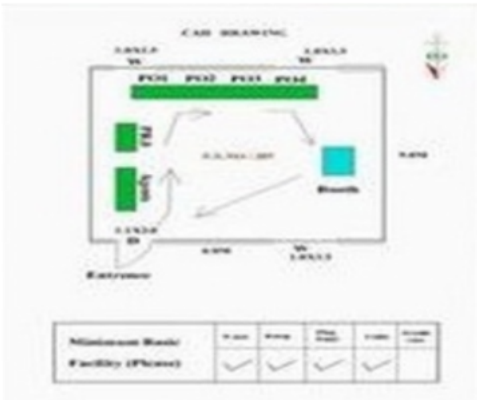

வாக்காளர் பதிவு அலுவலரின்
கையொப்பம்

Nazri Naksha

Google Map View

Polling Station Building Front View

Polling Station Front View

Cad View

Key MAP View

1 பெயர் : சவிதா கணவர் பெயர்: ஸ்ரீஹரி வீட்டு எண் : 1/4 வயது : 33 பாலினம் : பெண்	ZBC3195641 Photo is available	2 பெயர் : சாவித்திரியம்மா கணவர் பெயர்: முனிவெங்கடப்பா வீட்டு எண் : 1-6 வயது : 71 பாலினம் : பெண்	FMS1559384 Photo is available	3 பெயர் : விஜய் தந்தை பெயர்: முனிவெங்கடப்பா வீட்டு எண் : 1-6 வயது : 49 பாலினம் : ஆண்	ZBC2268134 Photo is available
4 பெயர் : வினய் தந்தை பெயர்: முனிவெங்கடப்பா வீட்டு எண் : 1-6 வயது : 46 பாலினம் : ஆண்	FMS1557677 Photo is available	5 பெயர் : கீதா தாயின் பெயர்: சாவீதர்மா வீட்டு எண் : 1-6-1G வயது : 45 பாலினம் : பெண்	ZBC1221506 Photo is available	6 பெயர் : சுகன்யா தந்தை பெயர்: கேசவன் வீட்டு எண் : 1-C-3 வயது : 34 பாலினம் : பெண்	ZBC1080712 Photo is available
7 பெயர் : விஜயலக்ஷ்மி கணவர் பெயர்: லக்ஷ்மிபதி வீட்டு எண் : 2/1 வயது : 73 பாலினம் : பெண்	ZBC3323011 Photo is available	8 பெயர் : பிரசாத் குப்தா தந்தை பெயர்: லக்ஷ்மிபதி வீட்டு எண் : 2/1 வயது : 53 பாலினம் : ஆண்	ZBC3323359 Photo is available	9 பெயர் : சங்கீதா கணவர் பெயர்: பிரசாத் குப்தா வீட்டு எண் : 2/1 வயது : 46 பாலினம் : பெண்	ZBC3323169 Photo is available
10 பெயர் : சோமசுந்தரம் தந்தை பெயர்: சுப்பராயசெட்டி வீட்டு எண் : 2-5 வயது : 83 பாலினம் : ஆண்	FMS2449346 Photo is available	11 பெயர் : கந்தகுமார் தந்தை பெயர்: சோமசுந்தரம் வீட்டு எண் : 2-5 வயது : 57 பாலினம் : ஆண்	ZBC3104858 Photo is available	12 பெயர் : சர்வமங்களா கணவர் பெயர்: கந்தகுமார் வீட்டு எண் : 2-5 வயது : 47 பாலினம் : பெண்	ZBC3104866 Photo is available
13 பெயர் : சிவக்குமார் தந்தை பெயர்: சோமசுந்தரம் வீட்டு எண் : 2-5A வயது : 55 பாலினம் : ஆண்	FMS2443281 Photo is available	14 பெயர் : ஈஸ்வரன் தந்தை பெயர்: சிவாஜி வீட்டு எண் : 2-8 வயது : 51 பாலினம் : ஆண்	ZBC2093912 Photo is available	15 பெயர் : ஜனனி செ தந்தை பெயர்: சா செல்வநாயகம் வீட்டு எண் : 2-8 வயது : 49 பாலினம் : பெண்	ZBC2093813 Photo is available
16 பெயர் : யுவஸ்ரீ தந்தை பெயர்: ஆனந்த் குமார் வீட்டு எண் : 2/8 வயது : 26 பாலினம் : பெண்	ZBC2608263 Photo is available	17 பெயர் : அமீர் பாஷா தந்தை பெயர்: அன்வர் வீட்டு எண் : 2/852 வயது : 46 பாலினம் : ஆண்	ZBC3820719 Photo is available	18 பெயர் : கீதா கணவர் பெயர்: வசந்தகுமார் வீட்டு எண் : 2A வயது : 58 பாலினம் : பெண்	ZBC0155200 Photo is available
19 பெயர் : மனோஜ் தந்தை பெயர்: கிரிஷ்ணாமூர்த்தி வீட்டு எண் : 2பீ வயது : 24 பாலினம் : ஆண்	ZBC3324167 Photo is available	20 பெயர் : பாலாஜி தந்தை பெயர்: ராமகிருஷ்ணன் வீட்டு எண் : 2-b வயது : 33 பாலினம் : ஆண்	ZBC1782440 Photo is available	21 பெயர் : கோபால் தந்தை பெயர்: சின்னவெங்கட்டரமணப்பா வீட்டு எண் : 2b1 வயது : 61 பாலினம் : ஆண்	ZBC2022036 Photo is available
22 பெயர் : சுருதி தந்தை பெயர்: வசந்தகுமார் வீட்டு எண் : 2C வயது : 32 பாலினம் : பெண்	ZBC1662188 Photo is available	23 பெயர் : ஸ்வேதா தந்தை பெயர்: வசந்தகுமார் வீட்டு எண் : 2-C வயது : 34 பாலினம் : பெண்	ZBC0930479 Photo is available	24 பெயர் : முருகன் தந்தை பெயர்: சோமசுந்தரம் வீட்டு எண் : 3 வயது : 58 பாலினம் : ஆண்	ZBC0930396 Photo is available
25 பெயர் : சீனிவாசலு தந்தை பெயர்: சின்னகுட்டி வீட்டு எண் : 3-1 வயது : 75 பாலினம் : ஆண்	ZBC0930412 Photo is available	26 பெயர் : சுகுமாரன் ஏம் தந்தை பெயர்: கே வ் முருகாரத்தினம் வீட்டு எண் : 3-1ஐ வயது : 71 பாலினம் : ஆண்	ZBC3624848 Photo is available	27 பெயர் : செந்தில்குமார் தந்தை பெயர்: விஸ்வநாதன் வீட்டு எண் : 3-1-I வயது : 38 பாலினம் : ஆண்	ZBC0930420 Photo is available
28 பெயர் : ஸ்ரீதர் தந்தை பெயர்: சீனிவாசன் வீட்டு எண் : 3-4 வயது : 35 பாலினம் : ஆண்	ZBC1153329 Photo is available	29 பெயர் : கோகுல் ஆர் தந்தை பெயர்: ரமேஷ் வீட்டு எண் : 3-4ஏ வயது : 25 பாலினம் : ஆண்	ZBC2642890 Photo is available	30 பெயர் : ஜெயவீரன் தந்தை பெயர்: கருப்பையா வீட்டு எண் : 3-5 வயது : 68 பாலினம் : ஆண்	ZBC1090034 Photo is available