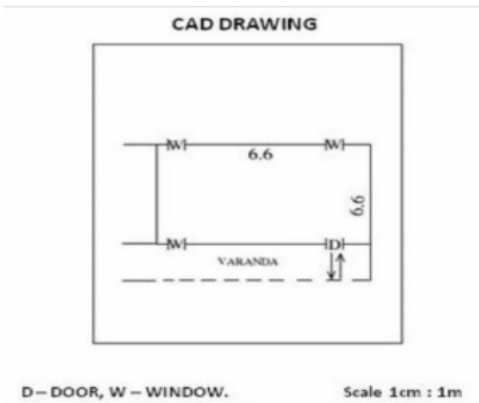

வாக்காளர் பதிவு அலுவலரின்
கையொப்பம்

Nazri Naksha

Google Map View

Polling Station Building Front View

Polling Station Front View

Cad View

Key MAP View

1 பெயர் : அபிநயா தந்தை பெயர்: பொய்யாமொழி வீட்டு எண் : 1-8 வயது : 30 பாலினம் : பெண் Photo is available	ZBC1782598	2 பெயர் : கவியாஞ்சலி கணவர் பெயர்: பீஷ்மாச்சாரி வீட்டு எண் : 1பி1 வயது : 24 பாலினம் : பெண் Photo is available	ZBC3796810	3 பெயர் : கண்ணன் தந்தை பெயர்: கந்தசாமி வீட்டு எண் : 2 வயது : 58 பாலினம் : ஆண் Photo is available	FMS2443646
4 பெயர் : பவானி கணவர் பெயர்: கண்ணன் வீட்டு எண் : 2 வயது : 56 பாலினம் : பெண் Photo is available	FMS2443661	5 பெயர் : ஜெகதீஷ் தந்தை பெயர்: முனியப்பா வீட்டு எண் : 2/1 வயது : 67 பாலினம் : ஆண் Photo is available	ZBC3328507	6 பெயர் : உதய்ஸ்ரி ஜகதீஷ் தந்தை பெயர்: ஜெகதீஷ் வீட்டு எண் : 2/1 வயது : 24 பாலினம் : பெண் Photo is available	ZBC3330271
7 பெயர் : மல்லேஷ் தந்தை பெயர்: கண்ணன் வீட்டு எண் : 2-3 வயது : 29 பாலினம் : ஆண் Photo is available	ZBC2021749	# 8 பெயர் : கவிதா பசுவராஜ் கணவர் பெயர்: பசுவராஜ் வீட்டு எண் : 3-500 வயது : 45 பாலினம் : பெண் Photo is available	FMS3828340	9 பெயர் : சசிகலா கணவர் பெயர்: தவசியப்பன் வீட்டு எண் : 3-746B வயது : 40 பாலினம் : பெண் Photo is available	ZBC0933515
10 பெயர் : செல்லம்மாள் கணவர் பெயர்: சின்னசாமி வீட்டு எண் : 4 வயது : 62 பாலினம் : பெண் Photo is available	ZBC1081025	11 பெயர் : அருண் குமார் தந்தை பெயர்: சின்னசாமிசாமுவேல் வீட்டு எண் : 4 வயது : 43 பாலினம் : ஆண் Photo is available	FMS2444925	12 பெயர் : மணிமாலா தந்தை பெயர்: சின்னசாமிசாமுவேல் வீட்டு எண் : 4 வயது : 40 பாலினம் : பெண் Photo is available	FMS2444222
13 பெயர் : ராஜேந்திரன் தந்தை பெயர்: அருணச்சலவடிவு வீட்டு எண் : 4/238-1 வயது : 67 பாலினம் : ஆண் Photo is available	ZBC1866672	14 பெயர் : ஸ்ரீதேவி கணவர் பெயர்: ரகுநாதன் வீட்டு எண் : 5 வயது : 57 பாலினம் : பெண் Photo is available	FMS1545383	15 பெயர் : ராம்குமார் தந்தை பெயர்: ஆத்திக்ககண் வீட்டு எண் : 5-9-18 வயது : 43 பாலினம் : ஆண் Photo is available	ZBC2180453
16 பெயர் : சவிதா தாயின் பெயர்: ஸ்ரீதேவி வீட்டு எண் : 5-21 வயது : 34 பாலினம் : பெண் Photo is available	ZBC0933358	17 பெயர் : தீப்தி தாயின் பெயர்: ஸ்ரீதேவி வீட்டு எண் : 5/21 வயது : 31 பாலினம் : பெண் Photo is available	ZBC3333838	18 பெயர் : கல்பனா கணவர் பெயர்: சேகர் வீட்டு எண் : 6 வயது : 51 பாலினம் : பெண் Photo is available	FMS1573302
19 பெயர் : விகிதா தந்தை பெயர்: ரகு வீட்டு எண் : 6 வயது : 23 பாலினம் : பெண் Photo is available	ZBC3332889	20 பெயர் : சரவணன் தந்தை பெயர்: ராஜ் வீட்டு எண் : 7 வயது : 41 பாலினம் : ஆண் Photo is available	ZBC3195831	21 பெயர் : சியாமளா.து தந்தை பெயர்: துளசிதரன் வீட்டு எண் : 7-19 வயது : 42 பாலினம் : பெண் Photo is available	ZBC0933382
22 பெயர் : சவீதா கணவர் பெயர்: சரவணன் வீட்டு எண் : 7/35/ஏ வயது : 37 பாலினம் : பெண் Photo is available	ZBC3554029	23 பெயர் : மாசிலாமணி கணவர் பெயர்: பழனியப்பா வீட்டு எண் : 8 வயது : 73 பாலினம் : பெண் Photo is available	FMS2447803	24 பெயர் : பழனியப்பன் தந்தை பெயர்: அண்ணாமலை வீட்டு எண் : 8 வயது : 62 பாலினம் : ஆண் Photo is available	FMS2448249
25 பெயர் : மோகன் தந்தை பெயர்: கிருஷ்ணன் வீட்டு எண் : 8 வயது : 58 பாலினம் : ஆண் Photo is available	ZBC1381722	26 பெயர் : துளசி கணவர் பெயர்: மோகன் வீட்டு எண் : 8 வயது : 48 பாலினம் : பெண் Photo is available	ZBC1381714	27 பெயர் : ஸ்ரீநாத் தந்தை பெயர்: கிருஷ்ணப்பா வீட்டு எண் : 8-1 வயது : 52 பாலினம் : ஆண் Photo is available	ZBC2022028
28 பெயர் : அஷ்வத் தாமோதரன் தந்தை பெயர்: தாமோதரன் முனிசாமி வீட்டு எண் : 10 வயது : 21 பாலினம் : ஆண் Photo is available	ZBC3658911	29 பெயர் : யுவராணி தோம்மராஜ் கணவர் பெயர்: நரேஸ்வரம்மா வீட்டு எண் : 10-2 வயது : 40 பாலினம் : பெண் Photo is available	ZBC2094639	30 பெயர் : ஹரீஷ் குமார் தந்தை பெயர்: வெங்கடசாமி வீட்டு எண் : 10/ஏ வயது : 22 பாலினம் : ஆண் Photo is available	ZBC3457488