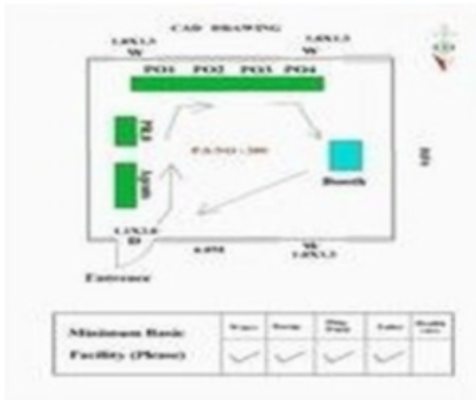

Google Map View

Polling Station Building Front View

Polling Station Front View

Cad View

Key MAP View

சட்டமன்றத் தொகுதியின் எண் மற்றும் பெயர் : 55-ஓசூர்
பிரிவு எண் மற்றும் பெயர் 1-ஓசூர்(வ.கி) மற்றும் (மா), பாகலூர் அட்கோ சி31 வார்டு 12